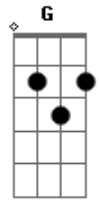

© ukulele-chords.com