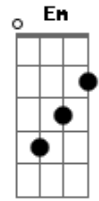

© ukulele-chords.com