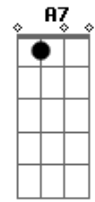

© ukulele-chords.com