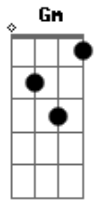

© ukulele-chords.com