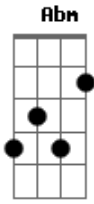

© ukulele-chords.com