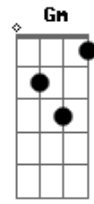

© ukulele-chords.com