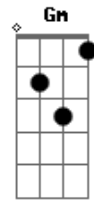

© ukulele-chords.com