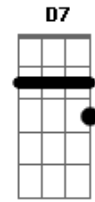

© ukulele-chords.com