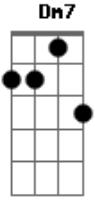

Elielthon Douglas - Evangelho Vivo

Tom: F
Intro: Dm7

Dm7 Am Abm
Vem me dá um abraço meu irmão
Gm Dm7 A7
E sinta a Paz de Cristo, aqui neste lugar... aaaaaar
Dm7 Am
Seja você, imagem e semelhança de Deus
Gm
evangelho vivo que caminha
A7
A serviço de Deus!!!
Gm
Olha pra mim irmão

Dm7
Posso não ser lindão
A7
Mas dentro de mim,
Dm7 D7
Jesus quer habitaaaaaar
Gm
Se dois ou mais estão
Dm7
Unidos para adorar
A7
Em nome de Jesus
Dm7
Deus conosco está

Acordes

© ukulele-chords.com

© ukulele-chords.com