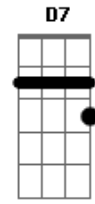

© ukulele-chords.com