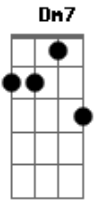

Elielthon Douglas - Evangelho Vivo

Tom: F
Intro: Dm7

Dm7 Am Abm
Vem me dá um abraço meu irmão
Gm Dm7 A7
E sinta a Paz de Cristo, aqui neste lugar... aaaaaar
Dm7 Am
Seja você, imagem e semelhança de Deus
Gm
evangelho vivo que caminha
A7
A serviço de Deus!!!
Gm
Olha pra mim irmão

Dm7
Posso não ser lindão
A7
Mas dentro de mim,
Dm7 D7
Jesus quer habitaaaaaar
Gm
Se dois ou mais estão
Dm7
Unidos para adorar
A7
Em nome de Jesus
Dm7
Deus conosco está

Acordes

© ukulele-chords.com

© ukulele-chords.com