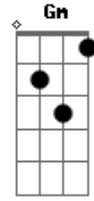

© ukulele-chords.com