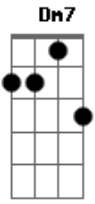

© ukulele-chords.com