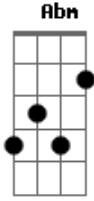

© ukulele-chords.com