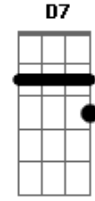

© ukulele-chords.com