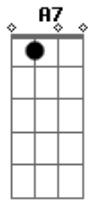

© ukulele-chords.com