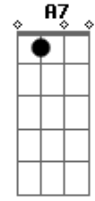

© ukulele-chords.com