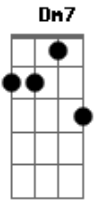

# Elielthon Douglas - Evangelho Vivo

Tom: F  
Intro: Dm7

Dm7 Am Abm  
Vem me dá um abraço meu irmão  
Gm Dm7 A7  
E sinta a Paz de Cristo, aqui neste lugar... aaaaaar  
Dm7 Am  
Seja você, imagem e semelhança de Deus  
Gm  
evangelho vivo que caminha  
A7  
A serviço de Deus!!!  
Gm  
Olha pra mim irmão

Dm7  
Posso não ser lindão  
A7  
Mas dentro de mim,  
Dm7 D7  
Jesus quer habitaaaaaar  
Gm  
Se dois ou mais estão  
Dm7  
Unidos para adorar  
A7  
Em nome de Jesus  
Dm7  
Deus conosco está