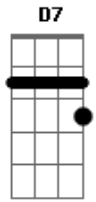

© ukulele-chords.com