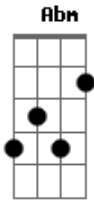

© ukulele-chords.com