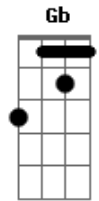

© ukulele-chords.com