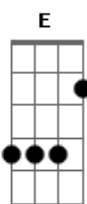

Ellie Valente - Crisálida

tom:

Intro: **Dbm7** **B** **B7**

Dbm7
O passado passeia por ti, porque invocas
A doce aurora formosa a surgir, vagarosa
E nos teus passos retontos eu vi, revelando
O pejo da tua semente enfim
?

Dbm7
Crisálida

B
Ardente no cantar
A **Gb**
Mulher semente a aflorar

(**Dbm7** **A7M#**)

Dbm11 **B**
Quando os teus lábios a vontade eu vi, o teu canto
Dbm11 **B**
E os fios de seda presos em ti, desentesando.
Dbm7 **B**
As horas vivas e os olhos no céu, clareando

Dbm7
Asas e nuvens a te revelar

Dbm7
Crisálida

B
Ardente no cantar
A **Gb**
Mulher semente a aflorar
Dbm
Solta pelo luar, febre
Dbm
Inquieta na madrugada
Dbm
Abre as janelas, vão
Dbm
De seu louco coração
Dbm
Ousa sobre a manhã, livre
Dbm
Aventura apaixonada
Dbm **B**
Vaga miragem, transformou
Gb **A** **C**
O que era no que há de vir

Acordes

© ukulele-chords.com

© ukulele-chords.com

© ukulele-chords.com

© ukulele-chords.com

© ukulele-chords.com

© ukulele-chords.com

© ukulele-chords.com

© ukulele-chords.com

© ukulele-chords.com