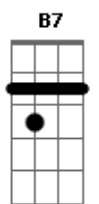

© ukulele-chords.com