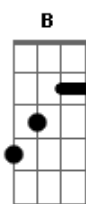

© ukulele-chords.com