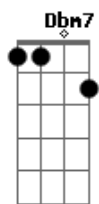

Ellie Valente - Crisálida

tom:

Intro: **Dbm7** **B** **B7**

Dbm7
 O passado passeia por ti, porque invocas
 A doce aurora formosa a surgir, vagarosa
 E nos teus passos retontos eu vi, revelando
 O pejo da tua semente enfim
 ?

Dbm
 Ousa sobre a manhã, livre

Dbm
 Aventura apaixonada

Dbm **B**
 Vaga miragem, transformou

Gb **A** **C**
 O que era no que há de vir

Acordes

© ukulele-chords.com

© ukulele-chords.com

© ukulele-chords.com