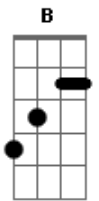

© ukulele-chords.com