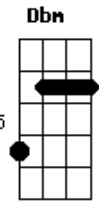

© ukulele-chords.com