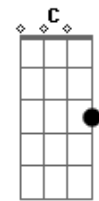

© ukulele-chords.com