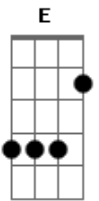

Ellie Valente - Crisálida

tom:

Intro: **Dbm7** **B** **B7**

Dbm7
 O passado passeia por ti, porque invocas
 A doce aurora formosa a surgir, vagarosa
 E nos teus passos retontos eu vi, revelando
 O pejo da tua semente enfim
 ?

Dbm7
 Crisálida

B
 Ardente no cantar
A **Gb**
 Mulher semente a aflorar

(**Dbm7** **A7M#**)

Dbm11 **B**
 Quando os teus lábios a vontade eu vi, o teu canto

Dbm11 **B**
 E os fios de seda presos em ti, desentesando.

Dbm7 **B**
 As horas vivas e os olhos no céu, clareando

Dbm7
 Asas e nuvens a te revelar

Dbm7
 Crisálida

B
 Ardente no cantar
A **Gb**
 Mulher semente a aflorar

Dbm
 Solta pelo luar, febre

Dbm
 Inquieta na madrugada

Dbm
 Abre as janelas, vão

Dbm
 De seu louco coração

Dbm
 Ousa sobre a manhã, livre

Dbm
 Aventura apaixonada

Dbm **B**
 Vaga miragem, transformou

Gb **A** **C**
 O que era no que há de vir

Acordes

© ukulele-chords.com