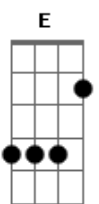

Ellie Valente - Crisálida

tom:

Intro: **Dbm7** **B** **B7**

Dbm7
 O passado passeia por ti, porque invocas
 A doce aurora formosa a surgir, vagarosa
 E nos teus passos retontos eu vi, revelando
 O pejo da tua semente enfim
 ?

Dbm7
 Crisálida

B
 Ardente no cantar
A **Gb**
 Mulher semente a aflorar

(**Dbm7** **A7M#**)

Dbm11 **B**
 Quando os teus lábios a vontade eu vi, o teu canto
Dbm11 **B**
 E os fios de seda presos em ti, desentesando.
Dbm7 **B**
 As horas vivas e os olhos no céu, clareando

Dbm7
 Asas e nuvens a te revelar

Dbm7
 Crisálida

B
 Ardente no cantar
A **Gb**
 Mulher semente a aflorar

Dbm
 Solta pelo luar, febre

Dbm
 Inquieta na madrugada

Dbm
 Abre as janelas, vão

Dbm
 De seu louco coração

Dbm
 Ousa sobre a manhã, livre

Dbm
 Aventura apaixonada

Dbm **B**
 Vaga miragem, transformou

Gb **A** **C**
 O que era no que há de vir

Acordes

© ukulele-chords.com

© ukulele-chords.com

© ukulele-chords.com