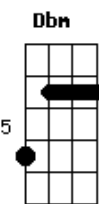

© ukulele-chords.com