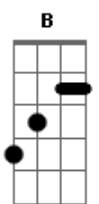

Ellie Valente - Crisálida

tom:

Intro: **Dbm7** **B** **B7**

Dbm7
 O passado passeia por ti, porque invocas
 A doce aurora formosa a surgir, vagarosa
 E nos teus passos retontos eu vi, revelando
 O pejo da tua semente enfim
 ?

Dbm7
 Crisálida

B
 Ardente no cantar
A **Gb**
 Mulher semente a aflorar

(**Dbm7** **A7M#**)

Dbm11 **B**
 Quando os teus lábios a vontade eu vi, o teu canto
Dbm11 **B**
 E os fios de seda presos em ti, desentesando.
Dbm7 **B**
 As horas vivas e os olhos no céu, clareando

Dbm7
 Asas e nuvens a te revelar

Dbm7
 Crisálida

B
 Ardente no cantar
A **Gb**
 Mulher semente a aflorar

Dbm
 Solta pelo luar, febre

Dbm
 Inquieta na madrugada

Dbm
 Abre as janelas, vão

Dbm
 De seu louco coração

Dbm
 Ousa sobre a manhã, livre

Dbm
 Aventura apaixonada

Dbm **B**
 Vaga miragem, transformou

Gb **A** **C**
 O que era no que há de vir

Acordes

© ukulele-chords.com

© ukulele-chords.com

© ukulele-chords.com