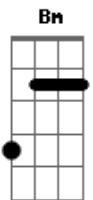

© ukulele-chords.com