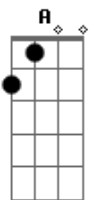

© ukulele-chords.com