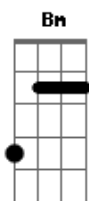

Ellie Goulding - Outside

Tom: F

(com acordes na forma de Capotraste na 3ª casa D)
Intro: G Em Bm A

G Em
Look at what you've done
Bm A
Stand still, fallin' away from me

G Em
When it takes so long,
Bm A
Fire's out, what do you want to be?

G Em
I'm holdin' on,
Bm A
Myself was never enough for me

G Em
Gotta be so strong
Bm
There's a power in what you do,
A
Now, every other day I'll be watching you

G Em
Oh-oh, Oh-oh,
Bm A G
Show you what it feels like, now I'm on the outside

Em
Oh-oh,
Bm A G
We did everything right, now I'm on the outside

Em
Oh-oh,
Bm A G
Show you what it feels like, now I'm on the outside

Em
Oh-oh,
Bm Em
We did everything right, now I'm on the outside

G Em Bm A (x2)

G Em
Though you give me no reason
Bm
For me to stay close to you,
A
Tell me what lovers do

G Em
How are we still breathing?
Bm
It's never for us to choose,
A
I'll be the strength in you.

G Em
I'm holdin' on,
Bm A
Myself was never enough for me

G Em
Gotta be so strong
Bm
There's a power in what you do,
A
Now, every other day I'll be watching you

G Em
Oh-oh, Oh-oh,
Bm A G
Show you what it feels like, now I'm on the outside
Em
Oh-oh,
Bm A G
We did everything right, now I'm on the outside

Em
Oh-oh,
Bm A G
Show you what it feels like, now I'm on the outside

Em
Oh-oh,
Bm A
We did everything right, now I'm on the outside

G Em Bm A (x2)

G Em
Bm A G
Em
I'll show you what it feels like, now I'm on the outside
(eeey)
Bm A
I'll show you what it feels like...

G Em
Bm A G
Em
I'll show you what it feels like, now I'm on the outside
Bm A Bm
We did everything right, now I'm on the outside

(G Em Bm A) 4x

Acordes

© ukulele-chords.com

© ukulele-chords.com

© ukulele-chords.com

© ukulele-chords.com

© ukulele-chords.com

© ukulele-chords.com