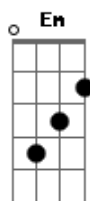

© ukulele-chords.com

© ukulele-chords.com