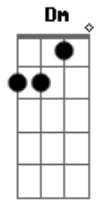

© ukulele-chords.com