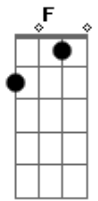

Ellen Oléria - Formal

Tom: F

Intro: Em Am Em Am

Em Am
Ela se mudou pra ilha do Brás

G
Antes de dar tempo

Gbm
D'eu pedi-la em casamento
F(#11) Em
Correu do estacionamento

C B7
Momento de constrangimento, sei lá

Em
Eu já assinei de caneta azul

C
Pra não apagar da cabeça

Dm C
Que essa luz que te alumeia

B7

Te traga a certeza que é

Em Am
É formal. Mando a carta pra confirmar

Em
Uma carta manuscrita

Am
Mas eu vou scaniar

C F C B7
E mandar pra ela pra ilha de pedra, ia iá

Em Am
É formal. Mando a carta pra confirmar

Em
Uma carta manuscrita

Am
Mas eu vou scanear

C F C
E mandar pra ela, pra ilha mais bela

B7
Porque ela tá lá

Fim: (Em Am Em Am)

Acordes

© ukulele-chords.com