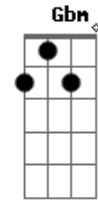

© ukulele-chords.com

© ukulele-chords.com