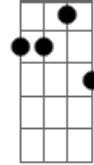

Ellen Oléria - Formal

Tom: F

Intro: Em7 Am7 Em7 Am7

Em7 Am7
Ela se mudou pra ilha do Brás
Antes de dar tempo

Gbm7
D'eu pedi-la em casamento
F7M(#11) Em7
Correu do estacionamento

C7M B7
Momento de constrangimento, sei lá
C7M B7
Eu já assinei de caneta azul

Em7
Pra não apagar da cabeça
Dm7 C7M
Que essa luz que te alumeia B7

Te traga a certeza que é
Em7 Am7
É formal. Mando a carta pra confirmar
Em7
Uma carta manuscrita
Am7
Mas eu vou scaniar
C7M F7M C B7
E mandar pra ela pra ilha de pedra, ia iá
Em7 Am7
É formal. Mando a carta pra confirmar
Em7
Uma carta manuscrita
Am7
Mas eu vou scanear
C7M F7M C
E mandar pra ela, pra ilha mais bela
B7
Porque ela tá lá
Fim: (Em7 Am7 Em7 Am7)

Acordes

© ukulele-chords.com

© ukulele-chords.com

© ukulele-chords.com

© ukulele-chords.com

© ukulele-chords.com

© ukulele-chords.com

© ukulele-chords.com

© ukulele-chords.com

Dm7

© ukulele-chords.com

© ukulele-chords.com