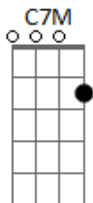

© ukulele-chords.com