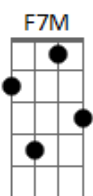

© ukulele-chords.com