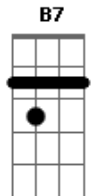

© ukulele-chords.com