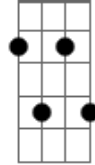

Ellen Oléria - Formal

Tom: F

Intro: Em7 Am7 Em7 Am7

Em7 Am7
Ela se mudou pra ilha do Brás
Antes de dar tempo

Gbm7
D'eu pedi-la em casamento
F7M(#11) Em7
Correu do estacionamento

C7M B7
Momento de constrangimento, sei lá
C7M B7
Eu já assinei de caneta azul

Em7
Pra não apagar da cabeça
Dm7 C7M
Que essa luz que te alumeia B7

Te traga a certeza que é
Em7 Am7
É formal. Mando a carta pra confirmar
Em7
Uma carta manuscrita
Am7
Mas eu vou scaniar
C7M F7M C B7
E mandar pra ela pra ilha de pedra, ia iá
Em7 Am7
É formal. Mando a carta pra confirmar
Em7
Uma carta manuscrita
Am7
Mas eu vou scanear
C7M F7M C
E mandar pra ela, pra ilha mais bela
B7
Porque ela tá lá
Fim: (Em7 Am7 Em7 Am7)

© ukulele-chords.com

Em7

© ukulele-chords.com

Am7

© ukulele-chords.com

Gbm7

© ukulele-chords.com

B7