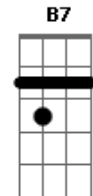

© ukulele-chords.com