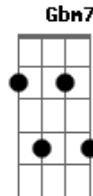

© ukulele-chords.com