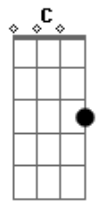

© ukulele-chords.com