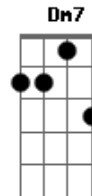

© ukulele-chords.com