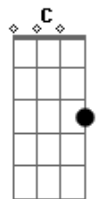

© ukulele-chords.com