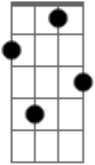

Ellen Oléria - Formal

Tom: F

Intro: Em7 Am7 Em7 Am7

Em7 Am7
Ela se mudou pra ilha do Brás
Antes de dar tempo

Gbm7
D'eu pedi-la em casamento
F7M(#11) Em7
Correu do estacionamento

C7M B7
Momento de constrangimento, sei lá
C7M B7
Eu já assinei de caneta azul

Em7
Pra não apagar da cabeça
Dm7 C7M
Que essa luz que te alumeia B7

Te traga a certeza que é
Em7 Am7
É formal. Mando a carta pra confirmar
Em7
Uma carta manuscrita
Am7
Mas eu vou scaniar
C7M F7M C B7
E mandar pra ela pra ilha de pedra, ia iá
Em7 Am7
É formal. Mando a carta pra confirmar
Em7
Uma carta manuscrita
Am7
Mas eu vou scanear
C7M F7M C
E mandar pra ela, pra ilha mais bela
B7
Porque ela tá lá
Fim: (Em7 Am7 Em7 Am7)

Acordes

© ukulele-chords.com

F7M

© ukulele-chords.com

© ukulele-chords.com

© ukulele-chords.com

© ukulele-chords.com

© ukulele-chords.com

© ukulele-chords.com

© ukulele-chords.com

© ukulele-chords.com

© ukulele-chords.com