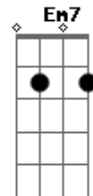

© ukulele-chords.com