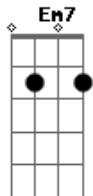

© ukulele-chords.com