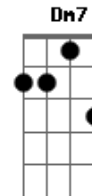

© ukulele-chords.com