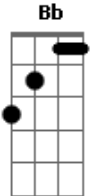

© ukulele-chords.com