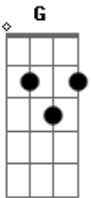

Em D Bm Em A
 Os soldados lhe batiam e na face lhe cuspiam mas Ele não reagiu

D
 Naquela sexta feira, cravado em cruz de madeira Ele ali espirou

A Em A Em
D
 Mas antes olhando para o lado, vendo Dimas em pecado mesmo assim o perdoou

A Em A Em

D
D Mas antes olhando para o lado, vendo Dimas em pecado mesmo assim o perdoou

D
Em Hoje esta lá nas alturas, vendo toda criatura

D7 G Em
 Aqui na terra clama.

Em D Bm Em
 Sentado a destra a Deus, vendo os pecado teu

Bm Em A D

Sim é verdade que Jesus por mim morreu.

Acordes

© ukulele-chords.com

© ukulele-chords.com

© ukulele-chords.com

© ukulele-chords.com

© ukulele-chords.com