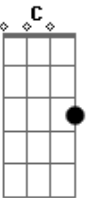

© ukulele-chords.com