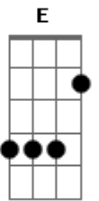

© ukulele-chords.com