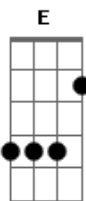

© ukulele-chords.com