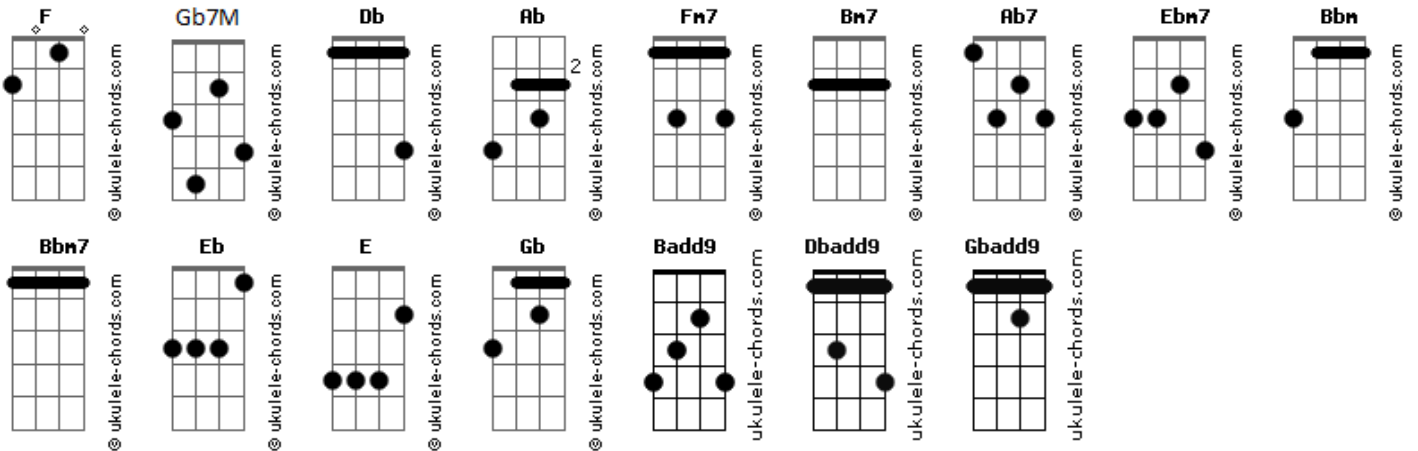

Elizeu Gomes - Espere Em Deus

tom:

Intro: Gb7M Ab Fm7 Ab Bm7 Badd9 Ab7 Ab7

[Primeira Parte]

Dbadd9 Ebm7
 Mas os que esperam
 F F Bbm
 No Senhor
 Gbadd9 Db Ebm7 Ab7
 Renovarão suas forças e voarão
 Dbadd9 Ebm7
 Correrão não se cansarão
 F F Bbm
 Nem se fadigarão
 Gbadd9 Db Ab7 Ab Db
 Espera pois somente no Senhor

[Refrão]

Gb7M Ab Fm7 Ab Bbm7
 Não se vá espere um pouco mais
 Ebm7 Gbadd9 Eb Ab7 Db
 Deus vai conduzir a situação
 Gb7M Ab Fm7 Ab Bbm7
 Não se vá espere um pouco mais
 Ebm7 Ab7 Ab Dbadd9 Db
 Meu Jesus ainda é Senhor

[Solo] Gb7M Ab Fm7 Ab Bm7 Ebm7 Ab7 Ab Dbadd9 Ab7

Acordes

[Segunda Parte]

Dbadd9 Ebm7
 Espera pois em Deus
 F F Bbm
 E Ele fortalecerá
 Gbadd9 Db Ebm7 Ab7
 Concederá o que deseja teu coração
 Dbadd9 Ebm7
 Espera em silencio
 F F Bbm
 No Senhor
 Gbadd9 Db Ab7 Ab Db
 Ele é o teu escudo e ajudador