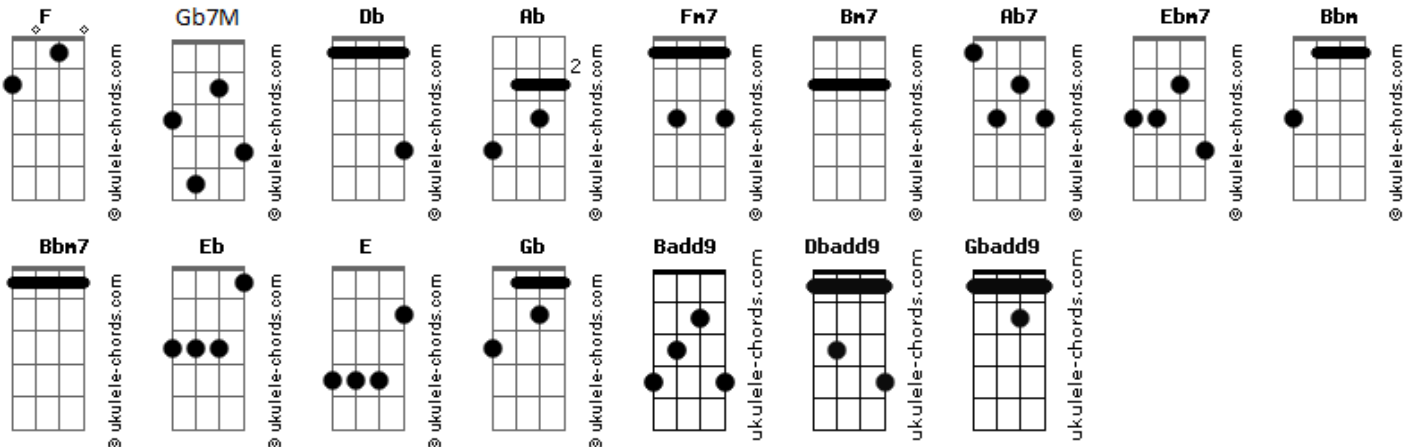

Elizeu Gomes - Espere Em Deus

tom:

Intro: Gb7M Ab Fm7 Ab Bm7 Badd9 Ab7 Ab7

[Primeira Parte]

Dbadd9 Ebm7
 Mas os que esperam
 F F Bbm
 No Senhor
 Gbadd9 Db Ebm7 Ab7
 Renovarão suas forças e voarão
 Dbadd9 Ebm7
 Correrão não se cansarão
 F F Bbm
 Nem se fadigarão
 Gbadd9 Db Ab7 Ab Db
 Espera pois somente no Senhor

[Refrão]

Gb7M Ab Fm7 Ab Bbm7
 Não se vá espere um pouco mais
 Ebm7 Gbadd9 Eb Ab7 Db
 Deus vai conduzir a situação
 Gb7M Ab Fm7 Ab Bbm7
 Não se vá espere um pouco mais
 Ebm7 Ab7 Ab Dbadd9 Db
 Meu Jesus ainda é Senhor

[Solo] Gb7M Ab Fm7 Ab Bm7 Ebm7 Ab7 Ab Dbadd9 Ab7

Acordes

[Segunda Parte]

Dbadd9 Ebm7
 Espera pois em Deus
 F F Bbm
 E Ele fortalecerá
 Gbadd9 Db Ebm7 Ab7
 Concederá o que deseja teu coração
 Dbadd9 Ebm7
 Espera em silencio
 F F Bbm
 No Senhor
 Gbadd9 Db Ab7 Ab Db
 Ele é o teu escudo e ajudador