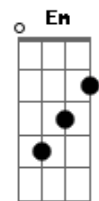

Elizete Vieira - Hino avulso CCB Rosa de Saron

tom:

F (forma dos acordes no tom de G)

Afinação: D G C F A D

Os meus inimigos que multiplicou

A minha fé e acabou

Estou desanimada, senhor

[Refrão]

Pega na minha mão

Tira os meus pés do chão

Me faz sentir o céu

Me chama de Rosa de Saron

Acordes

© ukulele-chords.com

© ukulele-chords.com

© ukulele-chords.com

© ukulele-chords.com

© ukulele-chords.com

© ukulele-chords.com

© ukulele-chords.com

© ukulele-chords.com

Ouve a minha oração
 Devolve os meus dons
 Me tira da cova do leão

[Ponte]

Me faz sentir o céu
 Me chama de Rosa de Saron
 Ouve a minha oração senhor
 Me chama de Rosa de Saron