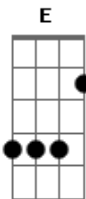

# Elizandro Sfreddo - Até o Fim

tom:

Intro: D E A A  
 D E A  
 D A Gbm E  
 D A Gbm E

Gbm D A E  
 Posso ouvir o som que vem do céu  
 Gbm D E  
 Os teus sinais estão a me chamar  
 Gbm D A E  
 A cada passou sei que estás aqui (na arca da aliança)  
 Gbm D E  
 Envia-me, vou profetizar

D A E  
 O mundo hoje grita por amor  
 D A E  
 Eu ouço tua voz, aqui estoouu

[Refrão]

D  
 Quero ser luz  
 A E  
 Com a minha vida anunciar  
 D Gbm E  
 Meu alvo é o céu, vou lutar até o fim

## Acordes

© ukulele-chords.com

© ukulele-chords.com

© ukulele-chords.com

© ukulele-chords.com

D  
 Quero ser luz  
 A E  
 Com a minha vida anunciar  
 D Gbm E  
 Meu alvo é o céu, vou lutar até o fim

Gbm D  
 Eu vou aonde Deus mandar  
 A E  
 Eu vou, até o fim  
 Gbm D E  
 Eu vou aonde Deus me chamaaar.  
 Gbm D  
 Eu vou aonde Deus mandar  
 A E  
 Eu vou, até o fim  
 Gbm D E  
 Eu vou aonde Deus me chamaaar.