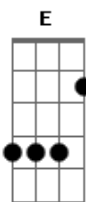

Elizandro Sfreddo - Até o Fim

tom:

Intro: D E A A
 D E A
 D A Gbm E
 D A Gbm E

Gbm D A E
 Posso ouvir o som que vem do céu
 Gbm D E
 Os teus sinais estão a me chamar
 Gbm D A E
 A cada passou sei que estás aqui (na arca da aliança)
 Gbm D E
 Envia-me, vou profetizar

D A E
 O mundo hoje grita por amor
 D A E
 Eu ouço tua voz, aqui estoou

[Refrão]

D
 Quero ser luz
 A E
 Com a minha vida anunciar
 D Gbm E
 Meu alvo é o céu, vou lutar até o fim

Acordes

© ukulele-chords.com

© ukulele-chords.com

© ukulele-chords.com

© ukulele-chords.com

D
 Quero ser luz
 A E
 Com a minha vida anunciar
 D Gbm E
 Meu alvo é o céu, vou lutar até o fim

Gbm D
 Eu vou aonde Deus mandar
 A E
 Eu vou, até o fim
 Gbm D E
 Eu vou aonde Deus me chamaaar.
 Gbm D
 Eu vou aonde Deus mandar
 A E
 Eu vou, até o fim
 Gbm D E
 Eu vou aonde Deus me chamaaar.