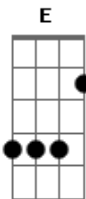

Elizandro Sfreddo - Até o Fim

tom:

Intro: D E A A
 D E A
 D A Gbm E
 D A Gbm E

Gbm D A E
 Posso ouvir o som que vem do céu
 Gbm D E
 Os teus sinais estão a me chamar
 Gbm D A E
 A cada passou sei que estás aqui (na arca da aliança)
 Gbm D E
 Envia-me, vou profetizar

D A E
 O mundo hoje grita por amor
 D A E
 Eu ouço tua voz, aqui estoouu

[Refrão]

D
 Quero ser luz
 A E
 Com a minha vida anunciar
 D Gbm E
 Meu alvo é o céu, vou lutar até o fim

Acordes

© ukulele-chords.com

© ukulele-chords.com

© ukulele-chords.com

© ukulele-chords.com

D
 Quero ser luz
 A E
 Com a minha vida anunciar
 D Gbm E
 Meu alvo é o céu, vou lutar até o fim

Gbm D
 Eu vou aonde Deus mandar
 A E
 Eu vou, até o fim
 Gbm D E
 Eu vou aonde Deus me chamaaar.
 Gbm D
 Eu vou aonde Deus mandar
 A E
 Eu vou, até o fim
 Gbm D E
 Eu vou aonde Deus me chamaaar.