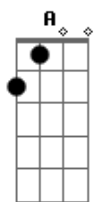

Elizandro Sfreddo - Até o Fim

tom:

Intro: D E A A
 D E A
 D A Gbm E
 D A Gbm E

Gbm D A E
 Posso ouvir o som que vem do céu
 Gbm D E
 Os teus sinais estão a me chamar
 Gbm D A E
 A cada passou sei que estás aqui (na arca da aliança)
 Gbm D E
 Envia-me, vou profetizar

D A E
 O mundo hoje grita por amor
 D A E
 Eu ouço tua voz, aqui estoou

[Refrão]

D
 Quero ser luz
 A E
 Com a minha vida anunciar
 D Gbm E
 Meu alvo é o céu, vou lutar até o fim

Acordes

© ukulele-chords.com

© ukulele-chords.com

© ukulele-chords.com

© ukulele-chords.com

D
 Quero ser luz
 A E
 Com a minha vida anunciar
 D Gbm E
 Meu alvo é o céu, vou lutar até o fim

Gbm D
 Eu vou aonde Deus mandar
 A E
 Eu vou, até o fim
 Gbm D E
 Eu vou aonde Deus me chamaaar.
 Gbm D
 Eu vou aonde Deus mandar
 A E
 Eu vou, até o fim
 Gbm D E
 Eu vou aonde Deus me chamaaar.