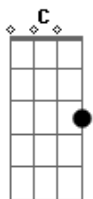

Elizabeth - Prá Começo de Assunto

Tom: C

(forma dos acordes no tom de D)

Afinação: D G C F A D

Intro: D A7 D

D
Hei, lá, lá, lá
Chega na varanda vê que noite linda

Vê que lua cheia tá fazendo agora

A7
Hei, lá, lá, lá,
Já parou a chuva
Já passou o frio

(D A7 D)

D
Hei, lá, lá, lá
Chega na sacada
Vê que madrugada

A7
Vê que noite linda, tão enluarada

A7
Hei, lá, lá, lá
Olha o meu aviso
Hoje eu te preciso

D
Quero teu sorriso sempre a toda hora

D
Hei, lá, lá, lá
Tanto amor perfeito

D7 G
Existe no meu peito e vou te dar agora

E
E prá começo de assunto
Chega mais prá junto, Vem

A7
Comigo, que eu contigo

D
Quero cantar

(D A7 D)

Acordes

© ukulele-chords.com

© ukulele-chords.com