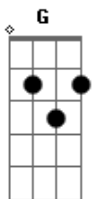

Elizabeth - Prá Começo de Assunto

Tom: C

(forma dos acordes no tom de D)

Afinação: D G C F A D

Intro: D A7 D

D
Hei, lá, lá, lá
Chega na varanda vê que noite linda

Vê que lua cheia tá fazendo agora

A7
Hei, lá, lá, lá,
Já parou a chuva
Já passou o frio

(D A7 D)

D
Hei, lá, lá, lá
Chega na sacada
Vê que madrugada

A7
Vê que noite linda, tão enluarada

A7
Hei, lá, lá, lá
Olha o meu aviso
Hoje eu te preciso

D
Quero teu sorriso sempre a toda hora

D
Hei, lá, lá, lá
Tanto amor perfeito

D7 G
Existe no meu peito e vou te dar agora

E
E prá começo de assunto
Chega mais prá junto, Vem

A7
Comigo, que eu contigo

D
Quero cantar

(D A7 D)

Acordes

© ukulele-chords.com

© ukulele-chords.com