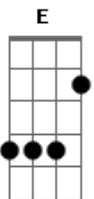

© ukulele-chords.com