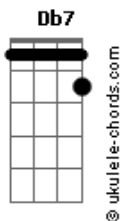

Elizabeth Moraes - A Última Trombeta

tom:

Intro: **Abm** **B** **Eb**
Dbm **Ebm** **E** **Gb** **Abm** **E** **Eb**

Abm **Gb**
A qualquer momento a igreja vai subir
B **Eb**
Os sinais do tempo já apontam o final
Dbm **Abm**
A porta que aberta hoje está vai se fechar
E **Gb**
Quando a última trombeta ressoar

[Solo] **B** **Bb** **Ab** **Gb** **Ab**
B **Bb** **Ab** **Gb** **Ab**

Abm **E**
Onde estão o povo que adorava

B
E no templo sempre estava

Eb
Alguém vai nos procurar

Abm **E**
E as crianças que sempre louvavam

B
Os irmãos que tanto oravam

Eb
Ninguém vai os encontrar

Acordes

Dbm **Abm**
0 pastor da igreja que tanto chorava
E **Eb**
Pelas almas que Jesus veio ao mundo pra salvar
Abm **E**
Os obreiros da igreja imaculada
Db7 **Eb**
Os músicos que tocavam ninguém vai os encontrar!

Ab
É o arrebatamento que aconteceu
Db
A igreja amada desapareceu
Ab **Eb**
Foi morar no céu, foi estar com Deus

Ab
A terra vai gemer chorar e lamentar
Db
Enquanto lá na glória vamos celebrar
Ab **D#** **Ab**
O cordeiro santo, noivo da igreja vamos adorar!

E **Abm**
Encha sua lâmpada de azeite e se prepare pra subir
E **Dbm** **Abm**
A porta está aberta mas um dia vai se fechar
E **Eb**
Quando a última trombeta então soar