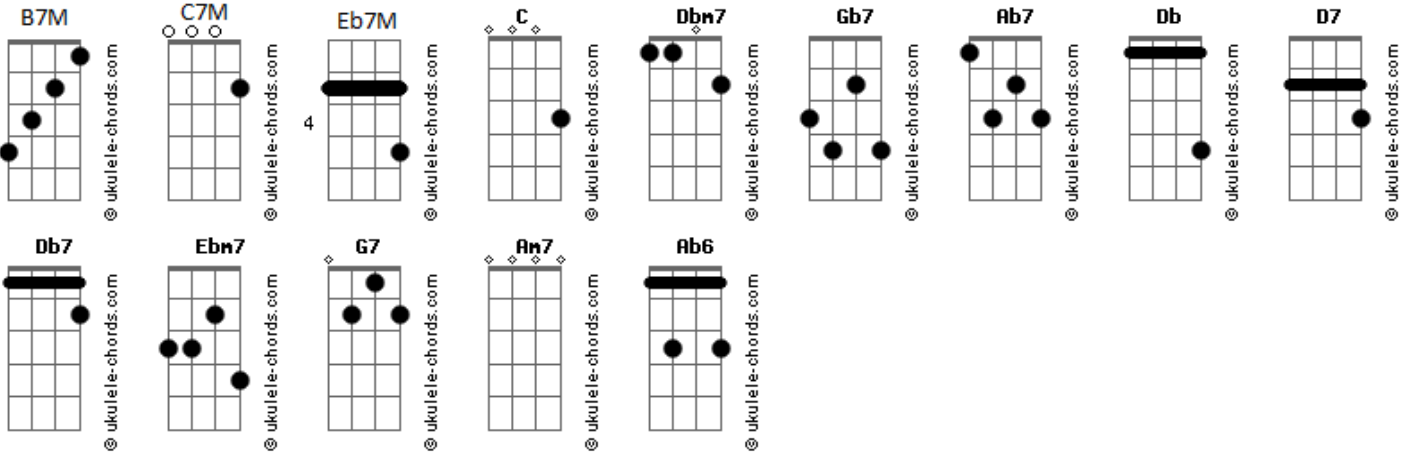

# Eliza Meireles - Roseira Samba

tom:

Intro: **Dbm7** **Gb7** **B7M** **Ab7**  
**Db** **C** **D7** **Db7**

**C7M** **Eb7M**  
 Tem samba florido em cor!  
**Ebm7** **Ab7** **C#7M**  
 Amarelo, laranja... vermelhou  
**Dbm7** **Gb7** **B7M**  
 Cor de fogo que queima com o samba  
**Ab7**  
 Que samba quando  
**Db** **G7** **G7**  
 Vê ele passar

**C7M** **Eb7M**  
 É a rosa do samba que não é rosa  
**Ebm7** **Ab7** **C#7M**  
 Nem vermelha, mas queima de paixão  
**Dbm7** **Gb7** **B7M**

## Acordes

**Ab7** Cor de fogo que samba de queimar

Que queima quando  
**Db** **C** **D7** **Db7**  
 Vê ele passar

**C7M** **Eb7M**  
 Samba, rosa, amarela, laranja  
**C7M** **Eb7M**  
 Vermelhou e queimou de amor  
**Ebm7** **Ab7** **C#7M**  
 Samba, rosa, amarela, laranja  
**Am7** **D7** **Ab6**  
 E no peito sambou de amor  
**G7** **G7** **G7**  
 Sambou de amor