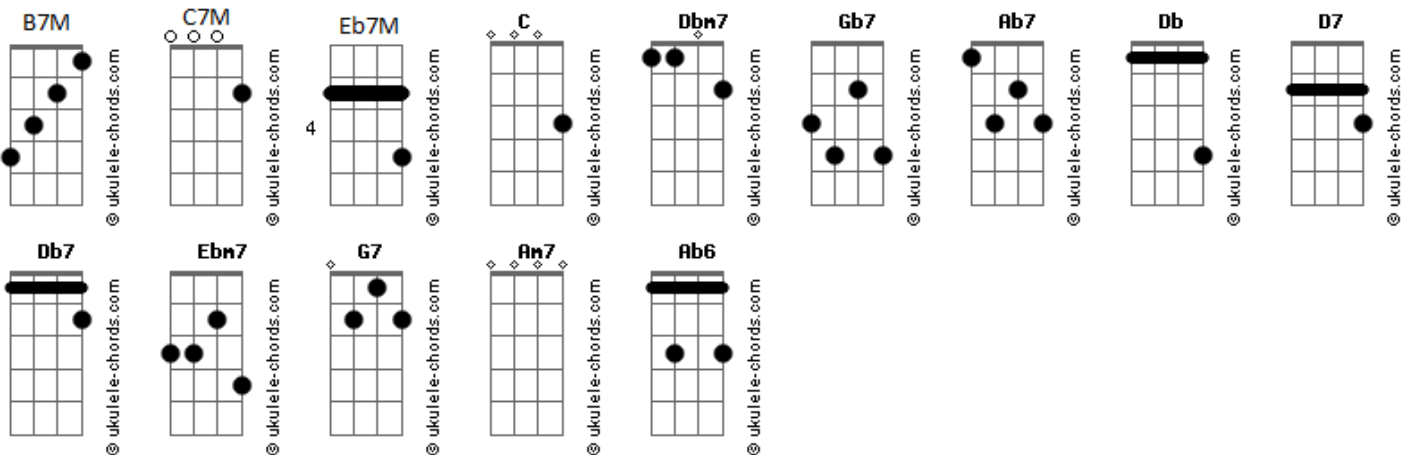

Eliza Meireles - Roseira Samba

tom:

Intro: **Dbm7** **Gb7** **B7M** **Ab7**
Db **C** **D7** **Db7**

C7M **Eb7M**
 Tem samba florido em cor!
Ebm7 **Ab7** **C#7M**
 Amarelo, laranja... vermelhou
Dbm7 **Gb7** **B7M**
 Cor de fogo que queima com o samba
Ab7
 Que samba quando
Db **G7** **G7**
 Vê ele passar

C7M **Eb7M**
 É a rosa do samba que não é rosa
Ebm7 **Ab7** **C#7M**
 Nem vermelha, mas queima de paixão
Dbm7 **Gb7** **B7M**

Acordes

Cor de fogo que samba de queimar

Ab7
 Que queima quando
Db **C** **D7** **Db7**
 Vê ele passar

C7M **Eb7M**
 Samba, rosa, amarela, laranja
C7M **Eb7M**
 Vermelhou e queimou de amor
Ebm7 **Ab7** **C#7M**
 Samba, rosa, amarela, laranja
Am7 **D7** **Ab6**
 E no peito sambou de amor
G7 **G7** **G7**
 Sambou de amor