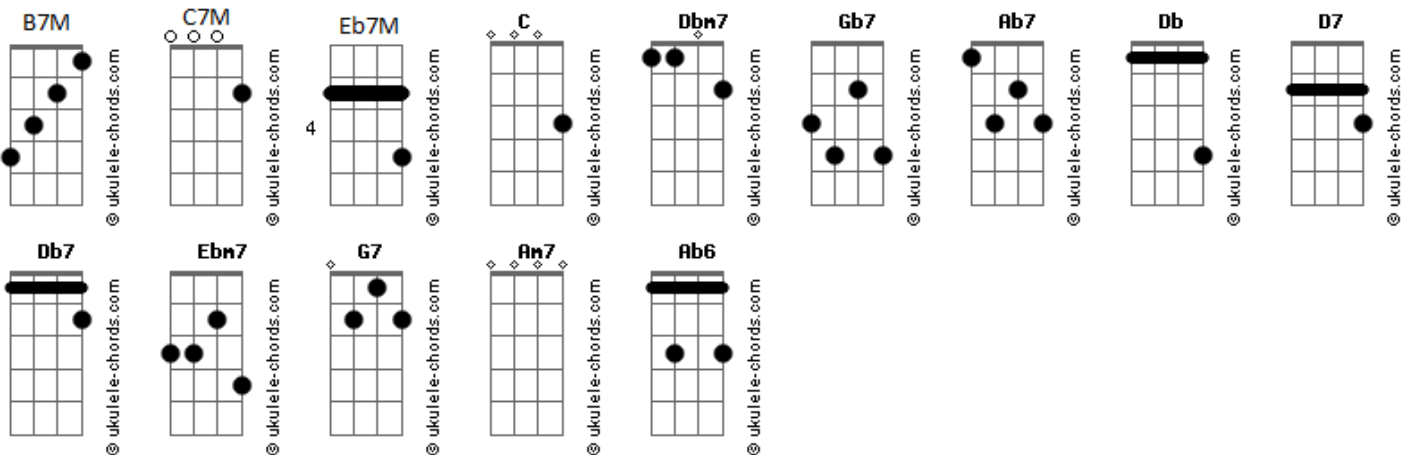

Eliza Meireles - Roseira Samba

tom:

Intro: **Dbm7** **Gb7** **B7M** **Ab7**
Db **C** **D7** **Db7**

C7M **Eb7M**
 Tem samba florido em cor!
Ebm7 **Ab7** **C#7M**
 Amarelo, laranja... vermelhou
Dbm7 **Gb7** **B7M**
 Cor de fogo que queima com o samba
Ab7
 Que samba quando
Db **G7** **G7**
 Vê ele passar

C7M **Eb7M**
 É a rosa do samba que não é rosa
Ebm7 **Ab7** **C#7M**
 Nem vermelha, mas queima de paixão
Dbm7 **Gb7** **B7M**

Acordes

Ab7 Cor de fogo que samba de queimar

Que queima quando
Db **C** **D7** **Db7**
 Vê ele passar

C7M **Eb7M**
 Samba, rosa, amarela, laranja
C7M **Eb7M**
 Vermelhou e queimou de amor
Ebm7 **Ab7** **C#7M**
 Samba, rosa, amarela, laranja
Am7 **D7** **Ab6**
 E no peito sambou de amor
G7 **G7** **G7**
 Sambou de amor