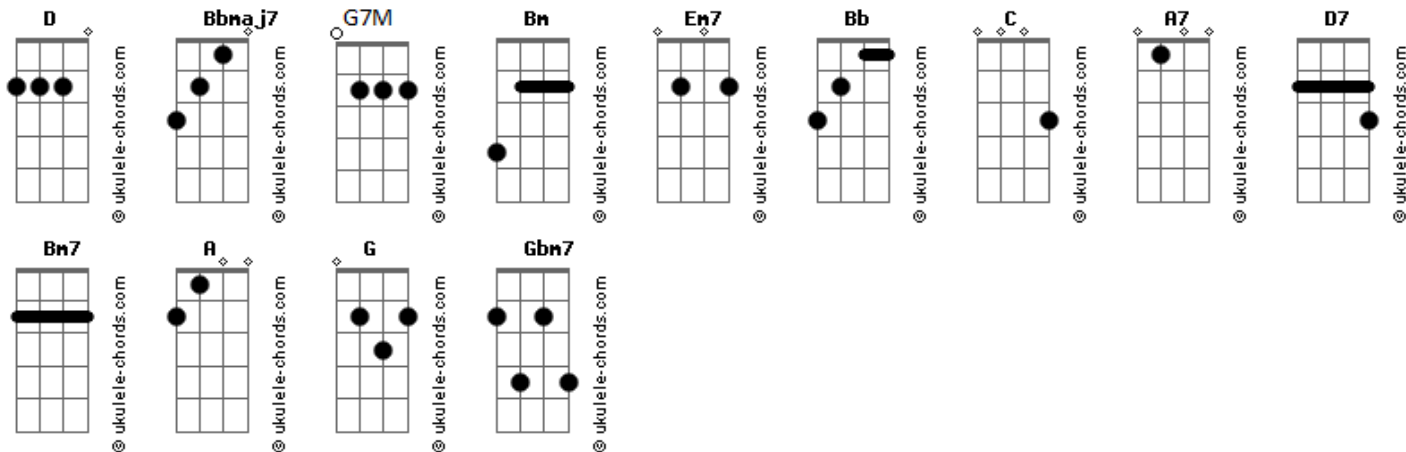

Eliza Meireles - Aquele Som

tom:

Intro: **D** **Bm** **Em7** **Bb7M** **Bb7M**
Em7 **A7(9-/13)** **A7(9-/11)**

D **Bm**
 Cai a chuva, brilha o sol
Bb **C** **Bb7M** **A7** **A7**
 Enche a tarte de cor
D **Bm**
 Na lembrança vem você
Bb **C** **Bb7M** **A7** **A7**
 Enche a tarde de amor

D7 **D**
 E vem essa canção que lembra aquele som
Bb7M **Bm7** **A**
 E no meu coração, aquele trem que vai
D7 **D**
 Sem hora pra parar, só curte a brisa enfim
Bb7M **Bm7** **A**
 E nesses morros cá, eu e você
D7 **D**
 Escuta aquele som que vem da serra e traz
G7M **G** **A**
 Aquele beijo bom, a nossa paz

[Solo] **D** **Bm** **Bb7M** **Em7** **A7(9-/13)**

Acordes

D **Bm** **Bb7M** **Em7** **A7(9-/13)** **A7(9-/11)**

D **Bm**
 Cai a chuva, brilha o sol
Bb **C** **Bb7M** **A7** **A7**
 Enche a tarte de cor
D **Bm**
 Na lembrança vem você
Bb **C** **Bb7M** **A7** **A7**
 Enche a tarde de amor

D7 **D**
 E vem essa canção que lembra aquele som
Bb7M **Bm7** **A**
 E no meu coração, aquele trem que vai
Gbm7 **Bm7**
 Sem hora pra parar, só curte a brisa enfim
Bb7M **Bm7** **A**
 E nesses morros cá, eu e você
D7 **D**
 Escuta aquele som que vem da serra e traz
G7M **G** **A**
 Aquele beijo bom, a nossa paz