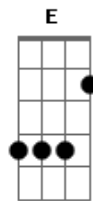

© ukulele-chords.com