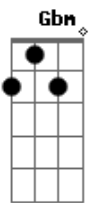

© ukulele-chords.com