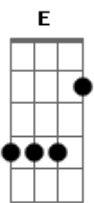

© ukulele-chords.com