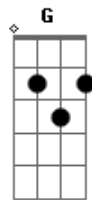

Elisandro Lima - Tudo foi por ti

tom:

C (forma dos acordes no tom de D)

Afinação: D G C F A D

Intro: D Bm G7 D

[Primeira Parte]

D D7
Foi ali naquela cruz
Bm A G7
Que Ele se entregou por mim
D D7
Foi ali no madeiro
Bm Bm
Que humilhado Ele foi
G7 D
Crucificado Ele foi, por amar a mim
A
Tudo foi por mim
Bm
Eu não merecia
Gbm G
Uma grande prova de amor
D A
Mas Ele se entregou
Bm Gbm
Eu não merecia, receber o seu perdão
G Em A A Gm Am
Encontrei a salvação em ti
D
Te dei minha vida
Bm
E sarou minhas feridas
G7 Em G
Não se importou

Descansar

[Solo]

(Bb7 Am Gm G A Gb Bm)

[Segunda-Parte]

Bm
Eu não merecia
Gbm G
Uma grande prova de amor
D A
Mas Ele se entregou
Gbm
Eu não merecia, receber o seu perdão
G Em
Encontrei a salvação em ti
D
Te dei minha vida
Bm
E sarou minhas feridas
G7 Em B
Não se importou

[Refrão]

D
Tudo foi por ti
Bm G
Sondo o teu coração
Em
Minha vida eu entreguei
G D
Recebi os cravos em minhas mãos

Tudo foi por ti
Bm G
Decidi minha vida dar
Em
Pra que vida tenha em mim
G
Venha em meus braços

Descansar
D Bm
Me entrega e confia
D Em G
Me deixa cuidar filho
D G
Tudo foi por ti amar

Acordes

© ukulele-chords.com

© ukulele-chords.com

© ukulele-chords.com

© ukulele-chords.com

© ukulele-chords.com

© ukulele-chords.com