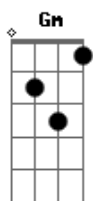

© ukulele-chords.com