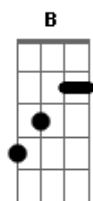

© ukulele-chords.com