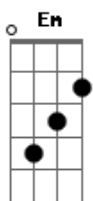

© ukulele-chords.com