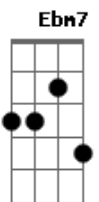

© ukulele-chords.com