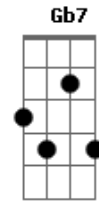

© ukulele-chords.com