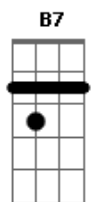

© ukulele-chords.com