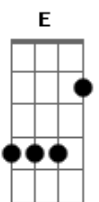

© ukulele-chords.com