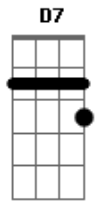

© ukulele-chords.com