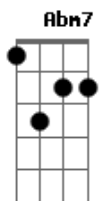

© ukulele-chords.com