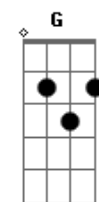

© ukulele-chords.com