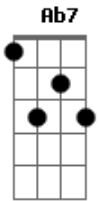

© ukulele-chords.com