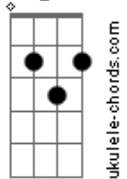

A Bm Am

Eu não quero mais a morte

G D G

Tenho muito que viver

C Dbm Gb7

Vou querer amar de novo

Bm Bm Abm G

E se não der não vou sofrer

D G D

Já não sonho, hoje faço

Bm Em A7 D

Com meu braço o meu viver

Acordes

G

© ukulele-chords.com

D