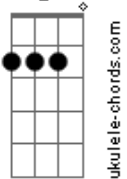

A Bm Am

Eu não quero mais a morte

G D G

Tenho muito que viver

C Dbm Gb7

Vou querer amar de novo

Bm Bm Abm G

E se não der não vou sofrer

D G D

Já não sonho, hoje faço

Bm Em A7 D

Com meu braço o meu viver

Acordes

G

© ukulele-chords.com

D