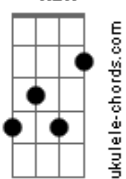

© ukulele-chords.com

Abm