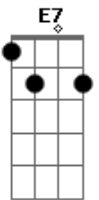

© ukulele-chords.com