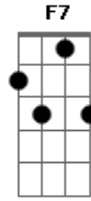

© ukulele-chords.com