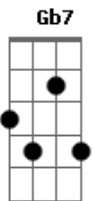

Bm E7
De gibeira o jiló

Bm Gb7 Bm
Dessa vida, cumprida a sol

G D
Sou caipira, Pirapora

Em A7 D Gb7 Bm
Nossa Senhora de Aparecida

Bm G D Em A7
Ilumina a mina escura e funda

D D D D (D)
O trem da minha vida

D G
O meu pai foi peão

Gb7
Eu não sei

Bm
Nunca vi

G D Em
Sou caipira, Pirapora

A7 D Gb7 Bm
Nossa Senhora de Aparecida

Bm G D Em A7
Ilumina a mina escura e funda

D D D D (D)
O trem da minha vida

D G
Me disseram porém

D G
Que eu viesse aqui

D Gb7 Bm
Prá pedir de romaria e prece

Gb Gb4 Gb
Paz nos desaventos

Bm E7
Como eu não sei rezar

Bm E7
Só queria mostrar

Bm Gb7
Meu olhar, meu olhar,

Bm
Meu olhar

G D Em
Sou caipira, Pirapora

A7 D Gb7 Bm
Nossa Senhora de Aparecida

Bm G D Em A7
Ilumina a mina escura e funda

D D D D
O trem da minha vida

G D Em
Sou caipira, Pirapora

A7 D Gb7 Bm
Nossa Senhora de Aparecida

Acordes

© ukulele-chords.com

© ukulele-chords.com

© ukulele-chords.com