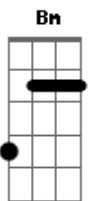

D Gb7 Bm
Prá pedir de romaria e prece

Gb Gb4 Gb
Paz nos desaventos

Bm E7
Como eu não sei rezar

Bm E7
Só queria mostrar

Bm Gb7
Meu olhar, meu olhar,

Bm
Meu olhar

G D Em
Sou caipira, Pirapora

A7 D Gb7 Bm
Nossa Senhora de Aparecida

Bm G D Em A7
Ilumina a mina escura e funda

D D D D
O trem da minha vida

G D Em
Sou caipira, Pirapora

A7 D Gb7 Bm
Nossa Senhora de Aparecida

Acordes

© ukulele-chords.com

© ukulele-chords.com

© ukulele-chords.com