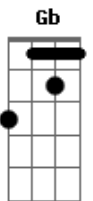

© ukulele-chords.com