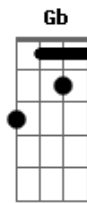

© ukulele-chords.com