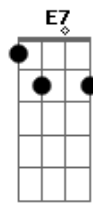

© ukulele-chords.com