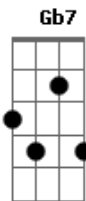

© ukulele-chords.com