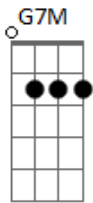

© ukulele-chords.com