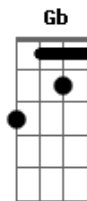

© ukulele-chords.com