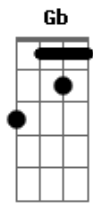

© ukulele-chords.com