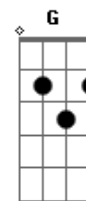

© ukulele-chords.com