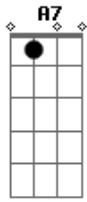

© ukulele-chords.com