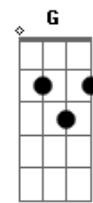

© ukulele-chords.com