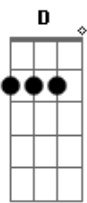

Elis Regina - Romaria

tom:

Intro: D D G7M

D G7M
É de sonho e de pó
D G7M
O destino de um só
D Gb7 Bm
Feito eu perdido em pensamentos
Gb Gb4 Gb
Sobre o meu cavalo
Bm7 E7
É de laço e de nó
Bm7 E7
De gibeira o jiló
Bm7 Gb7 Bm7
Dessa vida, cumprida a sol
G D
Sou caipira, Pirapora
Em7 A7 D Gb7 Bm
Nossa Senhora de Aparecida
Bm G D Em7 A7
Ilumina a mina escura e funda
D D D D (D)
O trem da minha vida
D G7M
O meu pai foi peão
D G7M
Minha mãe solidão
D
Meus irmãos
Gb7 Bm
Perderam-se na vida
Gb Gb4 Gb
A custas de aventuras
Bm7 E7
Descasei, joguei
Bm7 E7
Investi, desisti
Bm7

Se há sorte
Gb7
Eu não sei
Bm
Nunca vi
G D Em7
Sou caipira, Pirapora
A7 D Gb7 Bm
Nossa Senhora de Aparecida
Bm G D Em7 A7
Ilumina a mina escura e funda
D D D D (D)
O trem da minha vida
D G7M
Me disseram porém
D G7M
Que eu viesse aqui
D Gb7 Bm
Prá pedir de romaria e prece
Gb Gb4 Gb
Paz nos desaventos
Bm7 E7
Como eu não sei rezar
Bm7 E7
Só queria mostrar
Bm Gb7
Meu olhar, meu olhar,
Bm
Meu olhar
G D Em7
Sou caipira, Pirapora
A7 D Gb7 Bm
Nossa Senhora de Aparecida
Bm G D Em7 A7
Ilumina a mina escura e funda
D D D D
O trem da minha vida
G D Em7
Sou caipira, Pirapora
A7 D Gb7 Bm7
Nossa Senhora de Aparecida

Acordes