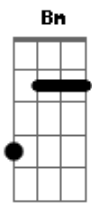

© ukulele-chords.com