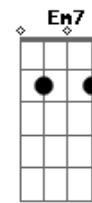

© ukulele-chords.com