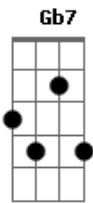

© ukulele-chords.com