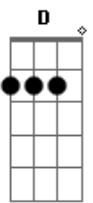

Elis Regina - Romaria

tom:

Intro: D D G7M

D G7M
É de sonho e de pó

D G7M
O destino de um só

D Gb7 Bm
Feito eu perdido em pensamentos

Gb Gb4 Gb
Sobre o meu cavalo

Bm7 E7
É de laço e de nó

Bm7 E7
De gibeira o jiló

Bm7 Gb7 Bm7
Dessa vida, cumprida a sol

G D
Sou caipira, Pirapora

Em7 A7 D Gb7 Bm
Nossa Senhora de Aparecida

Bm G D Em7 A7
Ilumina a mina escura e funda

D D D D (D)
O trem da minha vida

D G7M
O meu pai foi peão

D G7M
Minha mãe solidão

D
Meus irmãos

Gb7 Bm
Perderam-se na vida

Gb Gb4 Gb
A custas de aventuras

Bm7 E7
Descasei, joguei

Bm7 E7
Investi, desisti

Bm7

Se há sorte

Gb7
Eu não sei

Bm
Nunca vi

G D Em7
Sou caipira, Pirapora

A7 D Gb7 Bm
Nossa Senhora de Aparecida

Bm G D Em7 A7
Ilumina a mina escura e funda

D D D D (D)
O trem da minha vida

D G7M
Me disseram porém

D G7M
Que eu viesse aqui

D Gb7 Bm
Prá pedir de romaria e prece

Gb Gb4 Gb
Paz nos desaventos

Bm7 E7
Como eu não sei rezar

Bm7 E7
Só queria mostrar

Bm Gb7
Meu olhar, meu olhar,

Bm
Meu olhar

G D Em7
Sou caipira, Pirapora

A7 D Gb7 Bm
Nossa Senhora de Aparecida

Bm G D Em7 A7
Ilumina a mina escura e funda

D D D D
O trem da minha vida

G D Em7
Sou caipira, Pirapora

A7 D Gb7 Bm7
Nossa Senhora de Aparecida

Acordes

© ukulele-chords.com