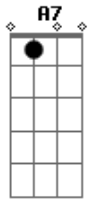

© ukulele-chords.com