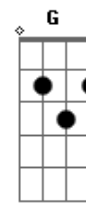

© ukulele-chords.com