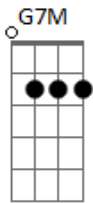

D G7M
Que eu viesse aqui

D Gb7 Bm
Prá pedir de romaria e prece

Gb Gb4 Gb
Paz nos desaventos

Bm7 E7
Como eu não sei rezar

Bm7 E7
Só queria mostrar

Bm Gb7
Meu olhar, meu olhar,

Bm
Meu olhar

G D Em7
Sou caipira, Pirapora

A7 D Gb7 Bm
Nossa Senhora de Aparecida

Bm G D Em7 A7
Ilumina a mina escura e funda

D D D D
O trem da minha vida

G D Em7
Sou caipira, Pirapora

A7 D Gb7 Bm7
Nossa Senhora de Aparecida

Acordes

© ukulele-chords.com