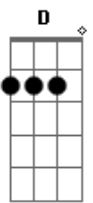

D G7M
Que eu viesse aqui

D Gb7 Bm
Prá pedir de romaria e prece

Gb Gb4 Gb
Paz nos desaventos

Bm7 E7
Como eu não sei rezar

Bm7 E7
Só queria mostrar

Bm Gb7
Meu olhar, meu olhar,

Bm
Meu olhar

G D Em7
Sou caipira, Pirapora

A7 D Gb7 Bm
Nossa Senhora de Aparecida

Bm G D Em7 A7
Ilumina a mina escura e funda

D D D D
O trem da minha vida

G D Em7
Sou caipira, Pirapora

A7 D Gb7 Bm7
Nossa Senhora de Aparecida

Acordes

© ukulele-chords.com