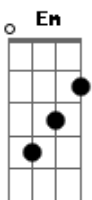

© ukulele-chords.com