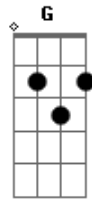

© ukulele-chords.com