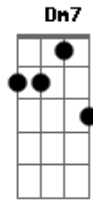

© ukulele-chords.com