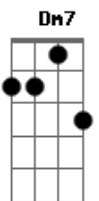

© ukulele-chords.com