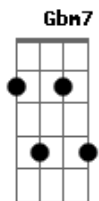

© ukulele-chords.com