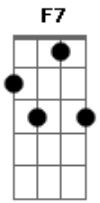

Elis Regina - O Barquinho

Tom: A

Intro: F Gb7 F Gb7

F7

Dia de luz, festa de sol

Bm7

E o barquinho a deslizar

E7

Am7

O barquinho é o coração

D7

Deslizando na canção

Db7

Tudo isso é paz, tudo isso traz

Gm7

Uma calma de verão

C7

E então

Am7

D7

Gm7

C7

O barquinho vai, a tardinha cai

F7

A7

O barquinho vai, a tardinha cai

Acordes

© ukulele-chords.com

© ukulele-chords.com

© ukulele-chords.com

© ukulele-chords.com

© ukulele-chords.com