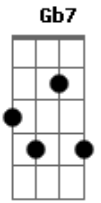

Elis Regina - O Barquinho

Tom: A

Intro: F Gb7 F Gb7

F7

Dia de luz, festa de sol

Bm7

E o barquinho a deslizar

E7

Am7

O barquinho é o coração

D7

Deslizando na canção

Db7

Tudo isso é paz, tudo isso traz

Gm7

Uma calma de verão

C7

E então

Am7

D7

Gm7

C7

O barquinho vai, a tardinha cai

F7

A7

O barquinho vai, a tardinha cai

Acordes

© ukulele-chords.com

© ukulele-chords.com

© ukulele-chords.com

© ukulele-chords.com

© ukulele-chords.com