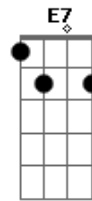

© ukulele-chords.com