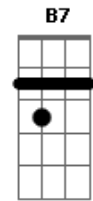

© ukulele-chords.com