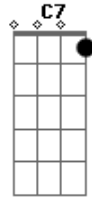

© ukulele-chords.com