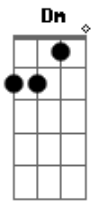

© ukulele-chords.com