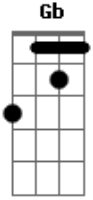

© ukulele-chords.com