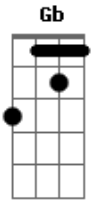

© ukulele-chords.com