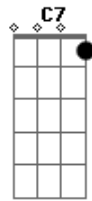

© ukulele-chords.com