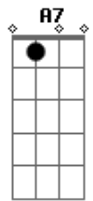

© ukulele-chords.com