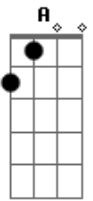

© ukulele-chords.com