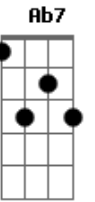

© ukulele-chords.com