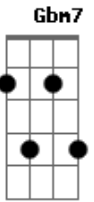

© ukulele-chords.com