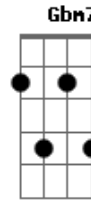

© ukulele-chords.com