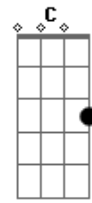

© ukulele-chords.com