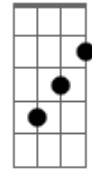

© ukulele-chords.com

Em