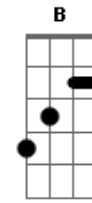

© ukulele-chords.com