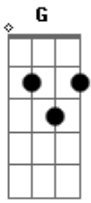

Elis Regina - Menino

Tom: G

Quem cala sobre teu corpo Em7 Cm7
Consente na tua morte Em7 Am7
Talhada a ferro e fogo Em7
Nas profundezas do corte Dbm7 G
Que a bala riscou no peito C B
G7 Gbm7

Quem cala morre contigo Bm7
Mais morto que estás agora D E7
Relógio no chão da praça Em E7
Batendo, avisando a hora Em7
Que a raiva traçou no tempo Am7 Cm7
No incêndio repetido Em7 Am7
O brilho do teu cabelo G7 Fm7
Quem grita vive contigo

Acordes

© ukulele-chords.com