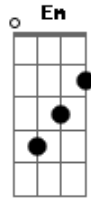

© ukulele-chords.com