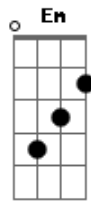

© ukulele-chords.com