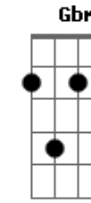

© ukulele-chords.com