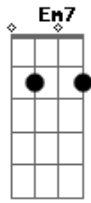

© ukulele-chords.com