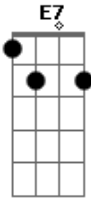

© ukulele-chords.com