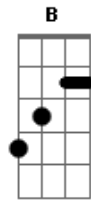

© ukulele-chords.com