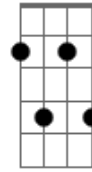

© ukulele-chords.com

Gbm7