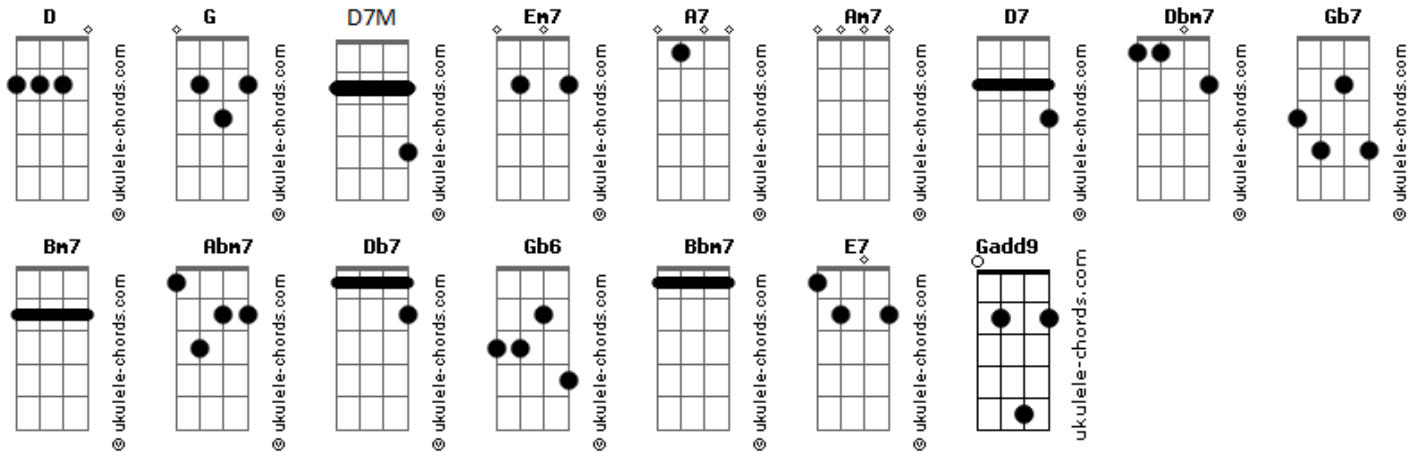

# Elis Regina - Madalena

tom:

Intro: **D7M** **D** **Em7** **A7**  
**D7M** **D** **Em7** **A7**

**D7M** **D**  
 Oh, Madalena  
**Em7** **A7** **D7M**  
 O meu peito percebeu  
**D** **Em7** **A7** **D7M**  
 Que o mar é uma gota  
**D** **Em7** **A7** **Am7** **D7**  
 Comparado ao pranto meu  
**D7** **G** **Gadd9**

Fique certa  
**Am7** **D7** **G**  
 Quando o nosso amor desperta  
**Gadd9** **Am7** **D7** **G**  
 Logo o sol se desespera  
**Gadd9** **Am7** **F#m7(9/11)#**  
 E se esconde lá na serra

**B7(9/13-)** **Em7**  
 Eh Madalena

## Acordes

**Em7** **Dbm7**  
 O que é meu não se divide  
**Gb7** **Bm7**  
 Nem tão pouco se admite  
**Bm7** **Abm7**  
 Quem do nosso amor duvide  
**C#7(5-/9-)** **Db7** **Gb6** **Gb6**  
 Até a lua se arrisca

**Abm7** **Bbm7**  
 Num palpito  
**Bbm7** **A7**  
 Que o nosso amor existe  
**E7** **A7**  
 Forte ou fraco, alegre ou triste

( **A7** **D7M** **D** **Em7** )  
 ( **A7** **D7M** **D** **Em7** )

**A7** **D7M** **D** **Em7**  
 Oh, Madalena, oh Madalena, oh Madalena, le, le, le, le