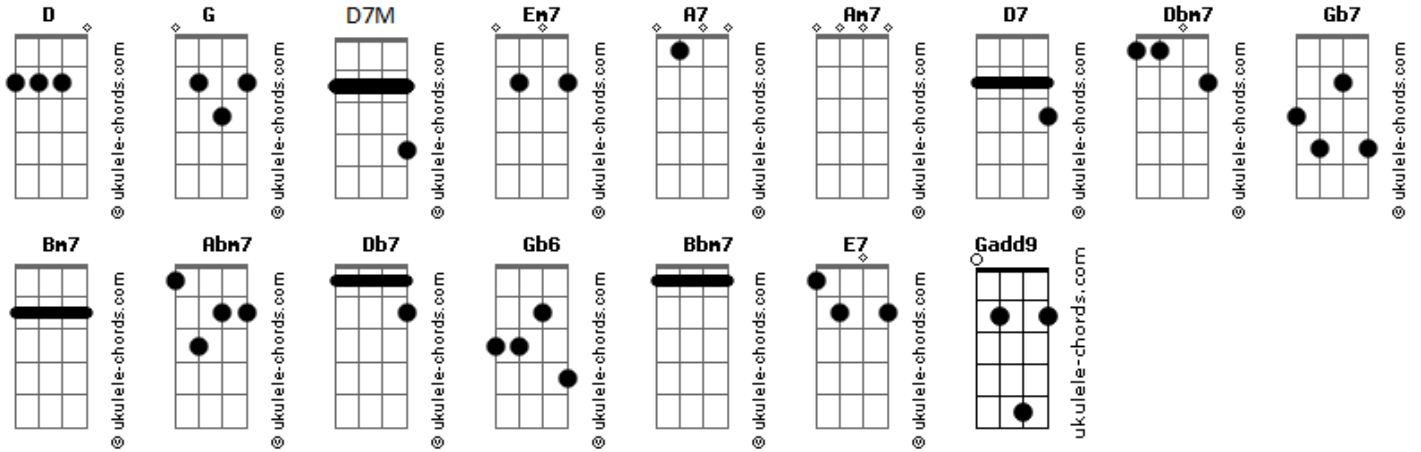

# Elis Regina - Madalena

tom:

Intro: **D7M** **D** **Em7** **A7**  
**D7M** **D** **Em7** **A7**

**D7M** **D**  
 Oh, Madalena  
**Em7** **A7** **D7M**  
 O meu peito percebeu  
**D** **Em7** **A7** **D7M**  
 Que o mar é uma gota  
**D** **Em7** **A7** **Am7** **D7**  
 Comparado ao pranto meu  
**D7** **G** **Gadd9**

Fique certa  
**Am7** **D7** **G**  
 Quando o nosso amor desperta  
**Gadd9** **Am7** **D7** **G**  
 Logo o sol se desespera  
**Gadd9** **Am7** **F#m7(9/11)#**  
 E se esconde lá na serra

**B7(9/13-)** **Em7**  
 Eh Madalena

## Acordes

**Em7** **Dbm7**  
 O que é meu não se divide  
**Gb7** **Bm7**  
 Nem tão pouco se admite  
**Bm7** **Abm7**  
 Quem do nosso amor duvide  
**C#7(5-/9-)** **Db7** **Gb6** **Gb6**  
 Até a lua se arrisca

**Abm7** **Bbm7**  
 Num palpito  
**Bbm7** **A7**  
 Que o nosso amor existe  
**E7** **A7**  
 Forte ou fraco, alegre ou triste

( **A7** **D7M** **D** **Em7** )  
 ( **A7** **D7M** **D** **Em7** )

**A7** **D7M** **D** **Em7**  
 Oh, Madalena, oh Madalena, oh Madalena, le, le, le, le  
 [Final] **A7** **D7M**