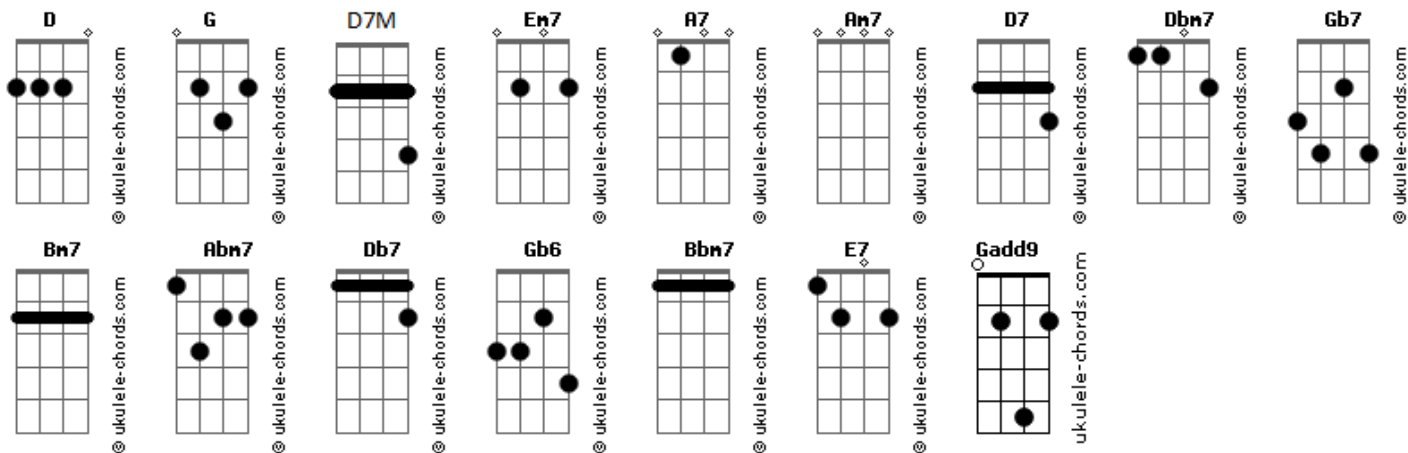

# Elis Regina - Madalena

tom:

Intro: **D7M** **D** **Em7** **A7**  
**D7M** **D** **Em7** **A7**

**D7M** **D**  
 Oh, Madalena  
**Em7** **A7** **D7M**  
 O meu peito percebeu  
**D** **Em7** **A7** **D7M**  
 Que o mar é uma gota  
**D** **Em7** **A7** **Am7** **D7**  
 Comparado ao pranto meu  
**D7** **G** **Gadd9**

Fique certa  
**Am7** **D7** **G**  
 Quando o nosso amor desperta  
**Gadd9** **Am7** **D7** **G**  
 Logo o sol se desespera  
**Gadd9** **Am7** **F#m7(9/11)#**  
 E se esconde lá na serra

**B7(9/13-)** **Em7**  
 Eh Madalena

## Acordes

**Em7** **Dbm7**  
 O que é meu não se divide  
**Gb7** **Bm7**  
 Nem tão pouco se admite  
**Bm7** **Abm7**  
 Quem do nosso amor duvide  
**C#7(5-/9-)** **Db7** **Gb6** **Gb6**  
 Até a lua se arrisca

**Abm7** **Bbm7**  
 Num palpito  
**Bbm7** **A7**  
 Que o nosso amor existe  
**E7** **A7**  
 Forte ou fraco, alegre ou triste

( **A7** **D7M** **D** **Em7** )  
 ( **A7** **D7M** **D** **Em7** )

**A7** **D7M** **D** **Em7**  
 Oh, Madalena, oh Madalena, oh Madalena, le, le, le, le