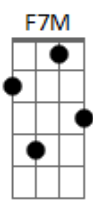

© ukulele-chords.com