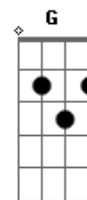

© ukulele-chords.com