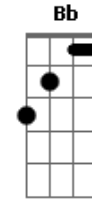

© ukulele-chords.com