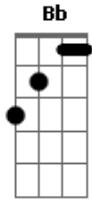

© ukulele-chords.com