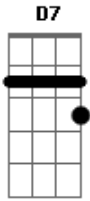

© ukulele-chords.com