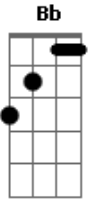

© ukulele-chords.com