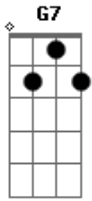

© ukulele-chords.com