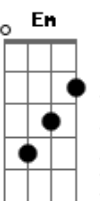

© ukulele-chords.com