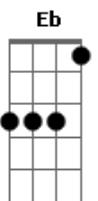

© ukulele-chords.com