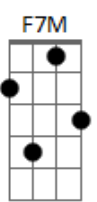

© ukulele-chords.com