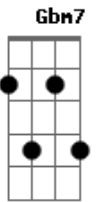

© ukulele-chords.com