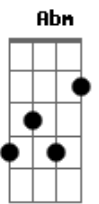

© ukulele-chords.com