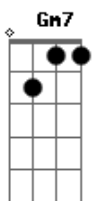

© ukulele-chords.com