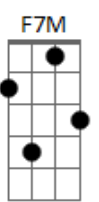

© ukulele-chords.com