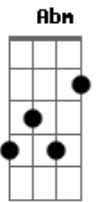

© ukulele-chords.com