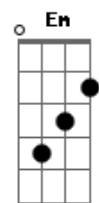

© ukulele-chords.com