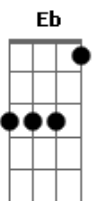

© ukulele-chords.com