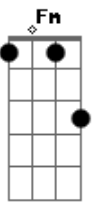

© ukulele-chords.com