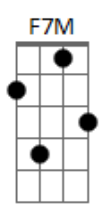

© ukulele-chords.com