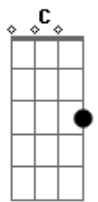

© ukulele-chords.com