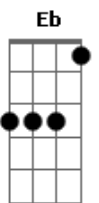

© ukulele-chords.com