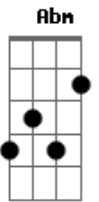

© ukulele-chords.com