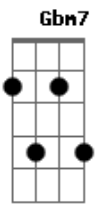

© ukulele-chords.com