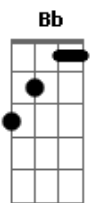

© ukulele-chords.com