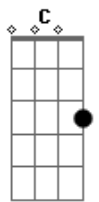

© ukulele-chords.com