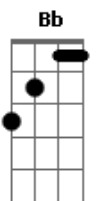

© ukulele-chords.com