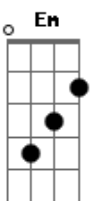

© ukulele-chords.com