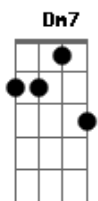

© ukulele-chords.com