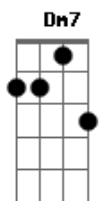

© ukulele-chords.com