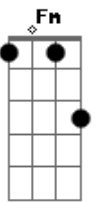

© ukulele-chords.com