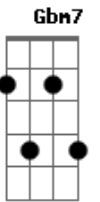

© ukulele-chords.com