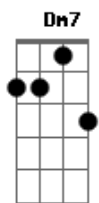

© ukulele-chords.com