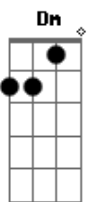

© ukulele-chords.com