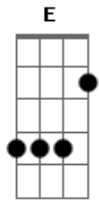

Elir Gomes - Com Minha Fé

tom:

Intro: A E Dbm B

Aadd9 E Dbm7 B
Basta só uma palavra dada por Ti que serei sarado
Aadd9 E Dbm7
Um toque em tuas vestes com minhas mãos e serei
B

Curado!

Aadd9 E Dbm7 B
Pois para ti não há nada impossível
Aadd9 E Dbm7 B
Ti servir me faz grande e invencível
Aadd9 E Dbm7 B

Acordes

© ukulele-chords.com