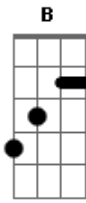

© ukulele-chords.com