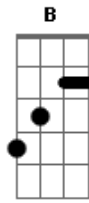

© ukulele-chords.com