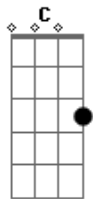

(Refrão 1x)
Bb C Dm Am
Eles não acreditavam na cor do coração
Bb C Dm Am
E o gueto da cidade, sangue e destruição
Bb C Dm Am
Os sonhos e a vida judia na mira a carabina
Bb C Dm Am
Sem justiça e sem piedade já vai mais uma vida

Base Solo: Dm Am (4x)

(Refrão 2x)
Bb C Dm Am
Eles não acreditavam na cor do coração
Bb C Dm Am
E o gueto da cidade, sangue e destruição
Bb C Dm Am
Os sonhos e a vida judia na mira a carabina
Bb C Dm Am
Sem justiça e sem piedade já vai mais uma vida

Base da Introdução 2x e finaliza a musica: Dm Am Gm Am

Acordes

© ukulele-chords.com

© ukulele-chords.com

© ukulele-chords.com

© ukulele-chords.com

© ukulele-chords.com

© ukulele-chords.com