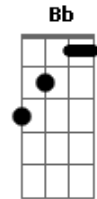

(Refrão 1x)
Bb C Dm Am
Eles não acreditavam na cor do coração
Bb C Dm Am
E o gueto da cidade, sangue e destruição
Bb C Dm Am
Os sonhos e a vida judia na mira a carabina
Bb C Dm Am
Sem justiça e sem piedade já vai mais uma vida

Base Solo: Dm Am (4x)

(Refrão 2x)
Bb C Dm Am
Eles não acreditavam na cor do coração
Bb C Dm Am
E o gueto da cidade, sangue e destruição
Bb C Dm Am
Os sonhos e a vida judia na mira a carabina
Bb C Dm Am
Sem justiça e sem piedade já vai mais uma vida

Base da Introdução 2x e finaliza a musica: Dm Am Gm Am

Acordes

© ukulele-chords.com

© ukulele-chords.com

© ukulele-chords.com

© ukulele-chords.com

© ukulele-chords.com

© ukulele-chords.com