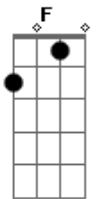

Eliom Zion Reggae Roots - Lista da Vida

Tom: F
Intro: Dm, Am, Gm, Am (1x) Dm, Am (4x)

Dm Am Dm Am
O ódio eminente nos campos
Dm Am Dm Am
Kracovia que sofreu com a maldade
Dm Am Dm Am
Mas um jovem que chegou lá na cidade
Dm Am Dm Am
Escolhidos para lista a liberdade

(Refrão 1x)
Bb C Dm Am
Eles não acreditavam na cor do coração
Bb C Dm Am
E o gueto da cidade, sangue e destruição
Bb C Dm Am
Os sonhos e a vida judia na mira a carabina
Bb C Dm Am
Sem justiça e sem piedade já vai mais uma vida

Base Introdução: Dm, Am, Gm, Am (2x)

Dm Am Dm Am
A repulsa de Schindler é o sinal, para resistir
Dm Am Dm Am
A maldade sem precedentes o mundo assistir

Dm Am Dm Am
Lutou com todas as forças para permitir
Dm Am Dm Am
Que homens, crianças e mulheres a guerra resistir

(Refrão 1x)
Bb C Dm Am
Eles não acreditavam na cor do coração
Bb C Dm Am
E o gueto da cidade, sangue e destruição
Bb C Dm Am
Os sonhos e a vida judia na mira a carabina
Bb C Dm Am
Sem justiça e sem piedade já vai mais uma vida

Base Solo: Dm Am (4x)

(Refrão 2x)
Bb C Dm Am
Eles não acreditavam na cor do coração
Bb C Dm Am
E o gueto da cidade, sangue e destruição
Bb C Dm Am
Os sonhos e a vida judia na mira a carabina
Bb C Dm Am
Sem justiça e sem piedade já vai mais uma vida

Base da Introdução 2x e finaliza a musica: Dm Am Gm Am

Acordes

© ukulele-chords.com