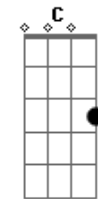

(Refrão 1x)
Bb C Dm Am
Eles não acreditavam na cor do coração
Bb C Dm Am
E o gueto da cidade, sangue e destruição
Bb C Dm Am
Os sonhos e a vida judia na mira a carabina
Bb C Dm Am
Sem justiça e sem piedade já vai mais uma vida

Base Solo: Dm Am (4x)

(Refrão 2x)
Bb C Dm Am
Eles não acreditavam na cor do coração
Bb C Dm Am
E o gueto da cidade, sangue e destruição
Bb C Dm Am
Os sonhos e a vida judia na mira a carabina
Bb C Dm Am
Sem justiça e sem piedade já vai mais uma vida

Base da Introdução 2x e finaliza a musica: Dm Am Gm Am

Acordes

© ukulele-chords.com

© ukulele-chords.com

© ukulele-chords.com

© ukulele-chords.com

© ukulele-chords.com

© ukulele-chords.com