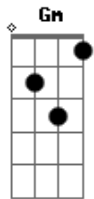

(Refrão 1x)
Bb C Dm Am
Eles não acreditavam na cor do coração
Bb C Dm Am
E o gueto da cidade, sangue e destruição
Bb C Dm Am
Os sonhos e a vida judia na mira a carabina
Bb C Dm Am
Sem justiça e sem piedade já vai mais uma vida

Base Solo: Dm Am (4x)

(Refrão 2x)
Bb C Dm Am
Eles não acreditavam na cor do coração
Bb C Dm Am
E o gueto da cidade, sangue e destruição
Bb C Dm Am
Os sonhos e a vida judia na mira a carabina
Bb C Dm Am
Sem justiça e sem piedade já vai mais uma vida

Base da Introdução 2x e finaliza a musica: Dm Am Gm Am

Acordes

© ukulele-chords.com

© ukulele-chords.com

© ukulele-chords.com

© ukulele-chords.com

© ukulele-chords.com

© ukulele-chords.com