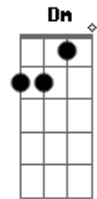

(Refrão 1x)
Bb C Dm Am
Eles não acreditavam na cor do coração
Bb C Dm Am
E o gueto da cidade, sangue e destruição
Bb C Dm Am
Os sonhos e a vida judia na mira a carabina
Bb C Dm Am
Sem justiça e sem piedade já vai mais uma vida

Base Solo: Dm Am (4x)

(Refrão 2x)
Bb C Dm Am
Eles não acreditavam na cor do coração
Bb C Dm Am
E o gueto da cidade, sangue e destruição
Bb C Dm Am
Os sonhos e a vida judia na mira a carabina
Bb C Dm Am
Sem justiça e sem piedade já vai mais uma vida

Base da Introdução 2x e finaliza a musica: Dm Am Gm Am

Acordes

© ukulele-chords.com

© ukulele-chords.com

© ukulele-chords.com

© ukulele-chords.com

© ukulele-chords.com

© ukulele-chords.com