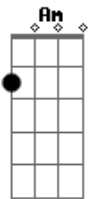

© ukulele-chords.com