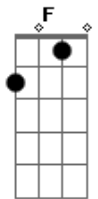

Eliom Zion Reggae Roots - Lista da Vida

Tom: F
Intro: Dm, Am, Gm, Am (1x) Dm, Am (4x)

Dm Am Dm Am
O ódio eminente nos campos
Dm Am Dm Am
Kracovia que sofreu com a maldade
Dm Am Dm Am
Mas um jovem que chegou lá na cidade
Dm Am Dm Am
Escolhidos para lista a liberdade

(Refrão 1x)
Bb C Dm Am
Eles não acreditavam na cor do coração
Bb C Dm Am
E o gueto da cidade, sangue e destruição
Bb C Dm Am
Os sonhos e a vida judia na mira a carabina
Bb C Dm Am
Sem justiça e sem piedade já vai mais uma vida

Base Introdução: Dm, Am, Gm, Am (2x)

Dm Am Dm Am
A repulsa de Schindler é o sinal, para resistir
Dm Am Dm Am
A maldade sem precedentes o mundo assistir

Dm Am Dm Am
Lutou com todas as forças para permitir
Dm Am Dm Am
Que homens, crianças e mulheres a guerra resistir

(Refrão 1x)
Bb C Dm Am
Eles não acreditavam na cor do coração
Bb C Dm Am
E o gueto da cidade, sangue e destruição
Bb C Dm Am
Os sonhos e a vida judia na mira a carabina
Bb C Dm Am
Sem justiça e sem piedade já vai mais uma vida

Base Solo: Dm Am (4x)

(Refrão 2x)
Bb C Dm Am
Eles não acreditavam na cor do coração
Bb C Dm Am
E o gueto da cidade, sangue e destruição
Bb C Dm Am
Os sonhos e a vida judia na mira a carabina
Bb C Dm Am
Sem justiça e sem piedade já vai mais uma vida

Base da Introdução 2x e finaliza a musica: Dm Am Gm Am

Acordes

© ukulele-chords.com