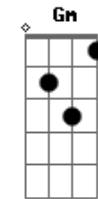

(Refrão 1x)
Bb C Dm Am
Eles não acreditavam na cor do coração
Bb C Dm Am
E o gueto da cidade, sangue e destruição
Bb C Dm Am
Os sonhos e a vida judia na mira a carabina
Bb C Dm Am
Sem justiça e sem piedade já vai mais uma vida

Base Solo: Dm Am (4x)

(Refrão 2x)
Bb C Dm Am
Eles não acreditavam na cor do coração
Bb C Dm Am
E o gueto da cidade, sangue e destruição
Bb C Dm Am
Os sonhos e a vida judia na mira a carabina
Bb C Dm Am
Sem justiça e sem piedade já vai mais uma vida

Base da Introdução 2x e finaliza a musica: Dm Am Gm Am

Acordes

© ukulele-chords.com

© ukulele-chords.com

© ukulele-chords.com

© ukulele-chords.com

© ukulele-chords.com

© ukulele-chords.com