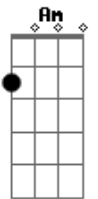

© ukulele-chords.com