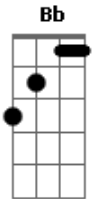

(Refrão 1x)
Bb C Dm Am
Eles não acreditavam na cor do coração
Bb C Dm Am
E o gueto da cidade, sangue e destruição
Bb C Dm Am
Os sonhos e a vida judia na mira a carabina
Bb C Dm Am
Sem justiça e sem piedade já vai mais uma vida

Base Solo: Dm Am (4x)

(Refrão 2x)
Bb C Dm Am
Eles não acreditavam na cor do coração
Bb C Dm Am
E o gueto da cidade, sangue e destruição
Bb C Dm Am
Os sonhos e a vida judia na mira a carabina
Bb C Dm Am
Sem justiça e sem piedade já vai mais uma vida

Base da Introdução 2x e finaliza a musica: Dm Am Gm Am

Acordes

© ukulele-chords.com

© ukulele-chords.com

© ukulele-chords.com

© ukulele-chords.com

© ukulele-chords.com

© ukulele-chords.com