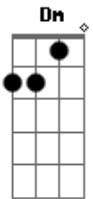

(Refrão 1x)
Bb C Dm Am
Eles não acreditavam na cor do coração
Bb C Dm Am
E o gueto da cidade, sangue e destruição
Bb C Dm Am
Os sonhos e a vida judia na mira a carabina
Bb C Dm Am
Sem justiça e sem piedade já vai mais uma vida

Base Solo: Dm Am (4x)

(Refrão 2x)
Bb C Dm Am
Eles não acreditavam na cor do coração
Bb C Dm Am
E o gueto da cidade, sangue e destruição
Bb C Dm Am
Os sonhos e a vida judia na mira a carabina
Bb C Dm Am
Sem justiça e sem piedade já vai mais uma vida

Base da Introdução 2x e finaliza a musica: Dm Am Gm Am

Acordes

© ukulele-chords.com

© ukulele-chords.com

© ukulele-chords.com

© ukulele-chords.com

© ukulele-chords.com

© ukulele-chords.com