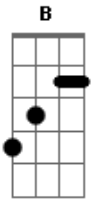

© ukulele-chords.com