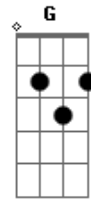

© ukulele-chords.com