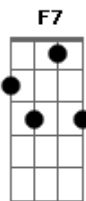

© ukulele-chords.com