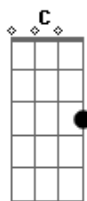

© ukulele-chords.com