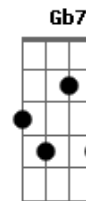

© ukulele-chords.com