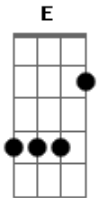

Eliminadorzinho - Verde

tom:

Intro: Dbm A Gbm
Dbm A Gbm

Dbm
Agora eu já entendi
O que é ver de perto

Sem poder fazer nada
E todo mundo fala
Mas falar é fácil
Dbm
E ainda toda noite ter
Que passar num deserto
De rua apertada
Ninguém fala nada
Já tá tudo errado

(Gbm A)
(Gbm E A)

D A
Toda vez
Que eu olho pra trás

Que eu olho
D
É a inércia que fica
Eu já cansei dessa vida

Acordes

© ukulele-chords.com

© ukulele-chords.com

© ukulele-chords.com

© ukulele-chords.com