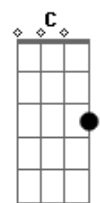

# Eliminadorzinho - Temporais

tom:

Intro: D C2 E7M

D C2  
Sempre foi assim  
E7M C2  
As ruas correm nos jardins  
D C2 E7M C2  
E nas calçadas a tempestade encontra os fins  
D C2  
Dentre a água  
E7M C2  
Não resta nada além do vazio  
D C2 E7M C2  
A lembrança rasa do que um dia foi meio-fio  
D C2  
Sem alarde

## Acordes

© ukulele-chords.com

© ukulele-chords.com

© ukulele-chords.com

© ukulele-chords.com

© ukulele-chords.com

© ukulele-chords.com

E7M C2  
Sem abismo pra esvair  
D C2  
Sem nenhum disfarce  
E7M C2  
Não preciso ser covarde assim  
[Riff]  
Mesmo quando o tempo abrir e escoar  
[Riff]  
Os destroços vão ficar nesse lugar  
  
Depois da chuva vai passar  
E não vai ter quem lembrar  
A B C  
Dos temporais  
A B C A B C  
Temporais  
A B C  
Temporais