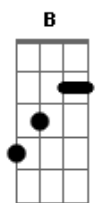

Eliminadorzinho - Temporais

tom:

Intro: D C2 E7M

D C2
Sempre foi assim
E7M C2
As ruas correm nos jardins
D C2 E7M C2
E nas calçadas a tempestade encontra os fins
D C2
Dentre a água
E7M C2
Não resta nada além do vazio
D C2 E7M C2
A lembrança rasa do que um dia foi meio-fio
D C2
Sem alarde

Acordes

© ukulele-chords.com

© ukulele-chords.com

© ukulele-chords.com

© ukulele-chords.com

© ukulele-chords.com

© ukulele-chords.com

E7M C2
Sem abismo pra esvair
D C2
Sem nenhum disfarce
E7M C2
Não preciso ser covarde assim
[Riff]
Mesmo quando o tempo abrir e escoar
[Riff]
Os destroços vão ficar nesse lugar