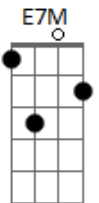

# Eliminadorzinho - Temporais

tom:

Intro: D C2 E7M

D C2  
Sempre foi assim  
E7M C2  
As ruas correm nos jardins  
D C2 E7M C2  
E nas calçadas a tempestade encontra os fins  
D C2  
Dentre a água  
E7M C2  
Não resta nada além do vazio  
D C2 E7M C2  
A lembrança rasa do que um dia foi meio-fio  
D C2  
Sem alarde

## Acordes

© ukulele-chords.com

© ukulele-chords.com

© ukulele-chords.com

© ukulele-chords.com

© ukulele-chords.com

© ukulele-chords.com

E7M C2  
Sem abismo pra esvair  
D C2  
Sem nenhum disfarce  
E7M C2  
Não preciso ser covarde assim  
[Riff]  
Mesmo quando o tempo abrir e escoar  
[Riff]  
Os destroços vão ficar nesse lugar  
  
Depois da chuva vai passar  
E não vai ter quem lembrar  
A B C  
Dos temporais  
A B C A B C  
Temporais  
A B C  
Temporais