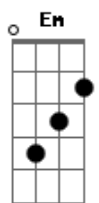

# Eliminadorzinho - Temporais

tom:

Intro: D C2 E7M

D C2  
Sempre foi assim  
E7M C2  
As ruas correm nos jardins  
D C2 E7M C2  
E nas calçadas a tempestade encontra os fins  
D C2  
Dentre a água  
E7M C2  
Não resta nada além do vazio  
D C2 E7M C2  
A lembrança rasa do que um dia foi meio-fio  
D C2  
Sem alarde

## Acordes

© ukulele-chords.com

© ukulele-chords.com

© ukulele-chords.com

© ukulele-chords.com

© ukulele-chords.com

© ukulele-chords.com

E7M C2  
Sem abismo pra esvair  
D C2  
Sem nenhum disfarce  
E7M C2  
Não preciso ser covarde assim  
[Riff]  
Mesmo quando o tempo abrir e escoar  
[Riff]  
Os destroços vão ficar nesse lugar  
  
Depois da chuva vai passar  
E não vai ter quem lembrar  
A B C  
Dos temporais  
A B C A B C  
Temporais  
A B C  
Temporais