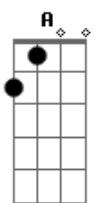

# Eliminadorzinho - Temporais

tom:

Intro: D C2 E7M

D C2  
Sempre foi assim  
E7M C2  
As ruas correm nos jardins  
D C2 E7M C2  
E nas calçadas a tempestade encontra os fins  
D C2  
Dentre a água  
E7M C2  
Não resta nada além do vazio  
D C2 E7M C2  
A lembrança rasa do que um dia foi meio-fio  
D C2  
Sem alarde

## Acordes

© ukulele-chords.com

© ukulele-chords.com

© ukulele-chords.com

© ukulele-chords.com

© ukulele-chords.com

© ukulele-chords.com

E7M C2  
Sem abismo pra esvair  
D C2  
Sem nenhum disfarce  
E7M C2  
Não preciso ser covarde assim  
[Riff]  
Mesmo quando o tempo abrir e escoar  
[Riff]  
Os destroços vão ficar nesse lugar  
  
Depois da chuva vai passar  
E não vai ter quem lembrar  
A B C  
Dos temporais  
A B C A B C  
Temporais  
A B C  
Temporais