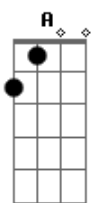

Eliminadorzinho - Temporais

tom:

Intro: D C2 E7M

D C2
Sempre foi assim
E7M C2
As ruas correm nos jardins
D C2 E7M C2
E nas calçadas a tempestade encontra os fins
D C2
Dentre a água
E7M C2
Não resta nada além do vazio
D C2 E7M C2
A lembrança rasa do que um dia foi meio-fio
D C2
Sem alarde

Acordes

© ukulele-chords.com

© ukulele-chords.com

© ukulele-chords.com

© ukulele-chords.com

© ukulele-chords.com

© ukulele-chords.com

E7M C2
Sem abismo pra esvair
D C2
Sem nenhum disfarce
E7M C2
Não preciso ser covarde assim
[Riff]
Mesmo quando o tempo abrir e escoar
[Riff]
Os destroços vão ficar nesse lugar