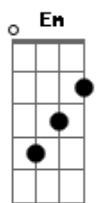

Eliminadorzinho - Temporais

tom:

Intro: D C2 E7M

D C2
Sempre foi assim
E7M C2
As ruas correm nos jardins
D C2 E7M C2
E nas calçadas a tempestade encontra os fins
D C2
Dentre a água
E7M C2
Não resta nada além do vazio
D C2 E7M C2
A lembrança rasa do que um dia foi meio-fio
D C2
Sem alarde

Acordes

© ukulele-chords.com

© ukulele-chords.com

© ukulele-chords.com

© ukulele-chords.com

© ukulele-chords.com

© ukulele-chords.com

E7M C2
Sem abismo pra esvair
D C2
Sem nenhum disfarce
E7M C2
Não preciso ser covarde assim
[Riff]
Mesmo quando o tempo abrir e escoar
[Riff]
Os destroços vão ficar nesse lugar