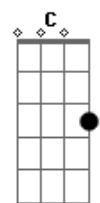

Eliminadorzinho - Temporais

tom:

Intro: D C2 E7M

D C2
Sempre foi assim
E7M C2
As ruas correm nos jardins
D C2 E7M C2
E nas calçadas a tempestade encontra os fins
D C2
Dentre a água
E7M C2
Não resta nada além do vazio
D C2 E7M C2
A lembrança rasa do que um dia foi meio-fio
D C2
Sem alarde

Acordes

© ukulele-chords.com

© ukulele-chords.com

© ukulele-chords.com

© ukulele-chords.com

© ukulele-chords.com

© ukulele-chords.com

E7M C2
Sem abismo pra esvair
D C2
Sem nenhum disfarce
E7M C2
Não preciso ser covarde assim
[Riff]
Mesmo quando o tempo abrir e escoar
[Riff]
Os destroços vão ficar nesse lugar