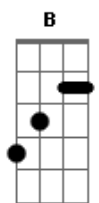

# Eliminadorzinho - Temporais

tom:

Intro: D C2 E7M

D C2  
Sempre foi assim  
E7M C2  
As ruas correm nos jardins  
D C2 E7M C2  
E nas calçadas a tempestade encontra os fins  
D C2  
Dentre a água  
E7M C2  
Não resta nada além do vazio  
D C2 E7M C2  
A lembrança rasa do que um dia foi meio-fio  
D C2  
Sem alarde

## Acordes

© ukulele-chords.com

© ukulele-chords.com

© ukulele-chords.com

© ukulele-chords.com

© ukulele-chords.com

© ukulele-chords.com

E7M C2  
Sem abismo pra esvair  
D C2  
Sem nenhum disfarce  
E7M C2  
Não preciso ser covarde assim  
[Riff]  
Mesmo quando o tempo abrir e escoar  
[Riff]  
Os destroços vão ficar nesse lugar  
  
Depois da chuva vai passar  
E não vai ter quem lembrar  
A B C  
Dos temporais  
A B C A B C  
Temporais  
A B C  
Temporais