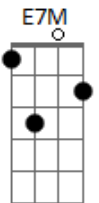

Eliminadorzinho - Temporais

tom:

Intro: D C2 E7M

D C2
Sempre foi assim
E7M C2
As ruas correm nos jardins
D C2 E7M C2
E nas calçadas a tempestade encontra os fins
D C2
Dentre a água
E7M C2
Não resta nada além do vazio
D C2 E7M C2
A lembrança rasa do que um dia foi meio-fio
D C2
Sem alarde

Acordes

© ukulele-chords.com

© ukulele-chords.com

© ukulele-chords.com

© ukulele-chords.com

© ukulele-chords.com

© ukulele-chords.com

E7M C2
Sem abismo pra esvair
D C2
Sem nenhum disfarce
E7M C2
Não preciso ser covarde assim
[Riff]
Mesmo quando o tempo abrir e escoar
[Riff]
Os destroços vão ficar nesse lugar