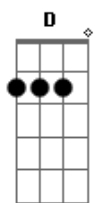

Eliminadorzinho - Temporais

tom:

Intro: D C2 E7M

D C2
Sempre foi assim
E7M C2
As ruas correm nos jardins
D C2 E7M C2
E nas calçadas a tempestade encontra os fins
D C2
Dentre a água
E7M C2
Não resta nada além do vazio
D C2 E7M C2
A lembrança rasa do que um dia foi meio-fio
D C2
Sem alarde

Acordes

© ukulele-chords.com