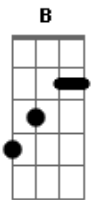

Eliezer Simões - Ajuda Me

Tom: B

m (forma dos acordes no tom de Am)

Capostrate na 2ª casa

Intro: Am7 G C

Am7 G C Pai aqui estou com coração sincero diante de Ti
Am7 G C Tú sabes quem eu sou e até onde eu posso ir
F G Am Mas confesso que minha fé se vai
F G Am Em A cada dia que o sol se põe
F G Am Em Pois vem a noite e a escuridão
F G Am Não sei pra onde ir me da a direção
F G Am Em Ajuda - me Ajuda - me
(F G Am)

F G Ajuda - me ajuda - me
F G Am Em A confiar somente em Ti
F G Am Em Ensina - me a Ti ouvir
F G D Pra que eu possa entender que o Melhor vem de Ti
[Solo] F G Am Em
F G Am F G Am Um melhor lugar, uma nova direção Um melhor caminho
na escuridão
F G Am Um melhor futuro uma nova União Tudo vem vem
de Tuas mãos
[Final] F G Am Em
F G D F

Acordes

© ukulele-chords.com