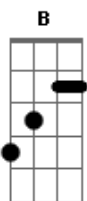

Eliezer Simões - Ajuda Me

Tom: B

m (forma dos acordes no tom de Am)

Capostrate na 2ª casa

Intro: Am7 G C

Am7 G C Pai aqui estou com coração sincero diante de Ti

Am7 G C Tú sabes quem eu sou e até onde eu posso ir

F G Am Mas confesso que minha fé se vai

F G Am Em A cada dia que o sol se põe

F G Am Em Pois vem a noite e a escuridão

F G Am Não sei pra onde ir me da a direção

F G Am Em Ajuda - me Ajuda - me

(F G Am)

F G Ajuda - me ajuda - me
 F G Am Em A confiar somente em Ti
 F G Am Em Ensina - me a Ti ouvir
 F G D Pra que eu possa entender que o Melhor vem de Ti

[Solo] F G Am Em
 F G Am

F G Am Em Um melhor lugar, uma nova direção Um melhor caminho
 na escuridão

F G Am Um melhor futuro uma nova União Tudo vem vem
 de Tuas mãos

[Final] F G Am Em
 F G D F

Acordes

© ukulele-chords.com