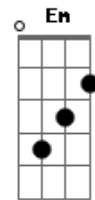

© ukulele-chords.com