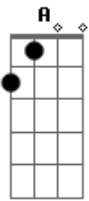

# Eliezer Rodrigues - Aleluia! Deus É Bom

tom:

Intro: Dbm B E  
Dbm B E

E E E E E E  
Em meio às aflições levanto as minhas mãos  
Dbm A E Dbm B E E E  
E canto Deus é bom! Deus é sempre bom!  
E E E E E E  
Em meio à escuridão eu ergo a minha voz  
Dbm A E Dbm B E E E  
E canto Deus é bom! Deus é sempre bom!

## Acordes

© ukulele-chords.com

© ukulele-chords.com

© ukulele-chords.com

© ukulele-chords.com

Dbm E  
Toda boa dádiva, todo dom perfeito vem do Pai das luzes  
Dbm B E A E  
Toda boa dádiva, todo dom perfeito vem do Pai das luzes  
Dbm B E A E  
Toda boa dádiva, todo dom perfeito vem do Pai das luzes