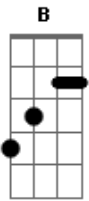

# Eliezer Rodrigues - Aleluia! Deus É Bom

tom:

Intro: Dbm B E  
Dbm B E

E E E E E E  
Em meio às aflições levanto as minhas mãos  
Dbm A E Dbm B E E E  
E canto Deus é bom! Deus é sempre bom!  
E E E E E E  
Em meio à escuridão eu ergo a minha voz  
Dbm A E Dbm B E E E  
E canto Deus é bom! Deus é sempre bom!

A A B Dbm A  
Eu canto A-le-lu-ia, A-le-lu-ia  
E E E  
Deus é bom, sempre bom

A A B Dbm A  
Eu canto A-le-lu-ia, A-le-lu-ia  
E E E  
Deus é bom, sempre bom

(Interlúdio 1) Dbm B E Dbm B E

(Interlúdio 2) Dbm B E Dbm B E

## Acordes

© ukulele-chords.com

© ukulele-chords.com

© ukulele-chords.com

© ukulele-chords.com

Dbm E  
Toda boa dádiva, todo dom perfeito vem do Pai das luzes  
Dbm B E A E  
Toda boa dádiva, todo dom perfeito vem do Pai das luzes  
Dbm B E A E  
Toda boa dádiva, todo dom perfeito vem do Pai das luzes