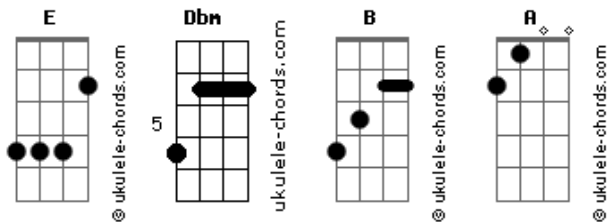

Eliezer Rodrigues - Aleluia! Deus É Bom

tom:

Intro: Dbm B E
Dbm B E

E E E E E E
Em meio às aflições levanto as minhas mãos
Dbm A E Dbm B E E E
E canto Deus é bom! Deus é sempre bom!
E E E E E E
Em meio à escuridão eu ergo a minha voz
Dbm A E Dbm B E E E
E canto Deus é bom! Deus é sempre bom!

A A B Dbm A
Eu canto A-le-lu-ia, A-le-lu-ia
E E E
Deus é bom, sempre bom

A A B Dbm A
Eu canto A-le-lu-ia, A-le-lu-ia
E E E
Deus é bom, sempre bom

(Interlúdio 1) Dbm B E Dbm B E

(Interlúdio 2) Dbm B E Dbm B E

Acordes

Dbm E
Toda boa dádiva, todo dom perfeito vem do Pai das luzes
Dbm B E A E
Toda boa dádiva, todo dom perfeito vem do Pai das luzes
Dbm B E A E
Toda boa dádiva, todo dom perfeito vem do Pai das luzes