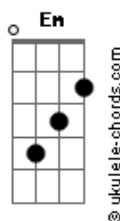

Eliezer Canela - Minha Família, Minha Herança

tom:

Intro: G D Em C
G D Em C

G D
Quero relatar aqui nesta canção
Em C
Algo tão perfeito e lindo da criação
G C D
Um dia Deus arquitetou eu e você
Em C
E uma obra prima então nasceu
G
Um menino lindo
D
Tão irradiante
Em C
E o teu sorriso é tão constante
G
Obra tão perfeita
D
Que por Deus foi feita
Em C
E hoje é eleita em meu coração

G D
Lalalarala, lalalarala
Em C
Lalalaralalarala
G D
Lalalarala, lalalarala
Em C
Lalalaralalarala

G D
Minha gratidão será eterna
Em C
Tua criação é a mais bela
G D
Deus perfeito e Pai tão amoroso
Em C
Sempre Tú serás o glorioso
G D
Minha família é fruto dos sonhos de Deus
Em C
É um presente belo que Deus concedeu
G D
Pra sempre o louvarei em minhas canções
Em C
Sei que tenho muito mais que mil razões

G D
Eu e minha casa louvaremos ao Senhor
Em C
Eu e minha casa adoraremos ao Senhor

Acordes

G D
Eu e minha casa louvaremos ao Senhor
Em C
Eu e minha casa adoraremos ao Senhor
G D
Eu e minha casa louvaremos ao Senhor
Em C
Eu e minha casa adoraremos ao Senhor
G D
Eu e minha casa louvaremos ao Senhor
Em C
Eu e minha casa adoraremos ao Senhor

Am D
Como poderia eu sem merecer
G C
Ser presenteado por Ti sendo esse ser
Am D
Como poderia eu sem merecer
G C
Ser presenteado por Ti sendo esse ser

[Solo] Am D G C
Am D G C
Am D G C
Am D G C

G
É bom chegar em casa
D Em
E perceber que Deus me deu
C
Duas razões para viver

G D
Eu e minha casa louvaremos ao Senhor
Em C
Eu e minha casa adoraremos ao Senhor
G D
Eu e minha casa louvaremos ao Senhor
Em C
Eu e minha casa adoraremos ao Senhor
G D
Eu e minha casa louvaremos ao Senhor
Em C
Eu e minha casa adoraremos ao Senhor
G D
Eu e minha casa louvaremos ao Senhor
Em C
Eu e minha casa adoraremos ao Senhor

[Solo] G D Em C
G D Em C
G D Em C
G D Em C