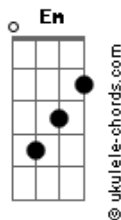

Eliezer Canela - Minha Família, Minha Herança

tom:

Intro: G D Em C
G D Em C

G D
Quero relatar aqui nesta canção
Em C
Algo tão perfeito e lindo da criação
G C D
Um dia Deus arquitetou eu e você
Em C
E uma obra prima então nasceu
G
Um menino lindo
D
Tão irradiante
Em C
E o teu sorriso é tão constante
G
Obra tão perfeita
D
Que por Deus foi feita
Em C
E hoje é eleita em meu coração

G D
Lalalarala, lalalarala
Em C
Lalalaralalarala
G D
Lalalarala, lalalarala
Em C
Lalalaralalarala

G D
Minha gratidão será eterna
Em C
Tua criação é a mais bela
G D
Deus perfeito e Pai tão amoroso
Em C
Sempre Tú serás o glorioso
G D
Minha família é fruto dos sonhos de Deus
Em C
É um presente belo que Deus concedeu
G D
Pra sempre o louvarei em minhas canções
Em C
Sei que tenho muito mais que mil razões

G D
Eu e minha casa louvaremos ao Senhor
Em C
Eu e minha casa adoraremos ao Senhor

Acordes

G D
Eu e minha casa louvaremos ao Senhor
Em C
Eu e minha casa adoraremos ao Senhor
G D
Eu e minha casa louvaremos ao Senhor
Em C
Eu e minha casa adoraremos ao Senhor
G D
Eu e minha casa louvaremos ao Senhor
Em C
Eu e minha casa adoraremos ao Senhor

Am D
Como poderia eu sem merecer
G C
Ser presenteado por Ti sendo esse ser
Am D
Como poderia eu sem merecer
G C
Ser presenteado por Ti sendo esse ser

[Solo] Am D G C
Am D G C
Am D G C
Am D G C

G
É bom chegar em casa
D Em
E perceber que Deus me deu
C
Duas razões para viver

G D
Eu e minha casa louvaremos ao Senhor
Em C
Eu e minha casa adoraremos ao Senhor
G D
Eu e minha casa louvaremos ao Senhor
Em C
Eu e minha casa adoraremos ao Senhor
G D
Eu e minha casa louvaremos ao Senhor
Em C
Eu e minha casa adoraremos ao Senhor
G D
Eu e minha casa louvaremos ao Senhor
Em C
Eu e minha casa adoraremos ao Senhor

[Solo] G D Em C
G D Em C
G D Em C
G D Em C