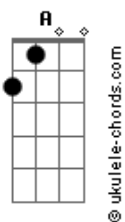

Eliete J. G. - Clame

tom:

Intro: [Primeira Parte]

D Em
Jesus foi condenado
A D
A morrer em uma cruz
Bm Em
Nunca cometeu pecado
A D
Mesmo assim foi imolado
D Em
Este cordeiro perfeito
A Em
Que Deus enviou ao mundo
Bm Em
Deixou a sua glória
A D
Anunciando a paz
D Em A D
Ele foi ferido e deu sua vida por nós
D Em A D
Antes de ir para o céu, disse que enviaria
Bm Em
Outro consolador
A D
Pra não ficarmos sozinhos

[Refrão]

D Em A D
Clame, clame
Bm Em
Clame por Jesus
A D
Ele vai te responder!

[Segunda Parte]

D Em
Para ter a salvação
A D
Precisa somente crer
Bm Em
Levante as mãos para os céus
A D
E confesse que Ele é poder
D Em
Se te encontras abatido
A Em
Cansado de tanto sofrer
Bm Em
Batestes em muitas portas
A D
Sem nada encontrar
D Em A D
Lembre se de Jesus, Ele resolve os problemas
Bm Em
Clame agora por Ele
A D

Acordes

Com certeza terá a Vitória

[Refrão]

D Em A D
Clame, clame
Bm Em
Clame por Jesus
A D
Ele vai te responder!

[Terceira Parte]

D Em
A Bíblia nos diz claramente
A D
Que o cair é do homem
Bm Em A D
Mas só quem o levanta é o Deus onipotente
D Em A D
É só clamar, os seus joelhos dobrar
Bm Em
Tenha toda certeza
A D
Que Ele vai te levantar