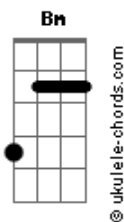

# Eliete J. G. - Clame

tom:

Intro: [Primeira Parte]

D Em  
Jesus foi condenado  
A D  
A morrer em uma cruz  
Bm Em  
Nunca cometeu pecado  
A D  
Mesmo assim foi imolado  
D Em  
Este cordeiro perfeito  
A Em  
Que Deus enviou ao mundo  
Bm Em  
Deixou a sua glória  
A D  
Anunciando a paz  
D Em A D  
Ele foi ferido e deu sua vida por nós  
D Em A D  
Antes de ir para o céu, disse que enviaria  
Bm Em  
Outro consolador  
A D  
Pra não ficarmos sozinhos

[Refrão]

D Em A D  
Clame, clame  
Bm Em  
Clame por Jesus  
A D  
Ele vai te responder!

[Segunda Parte]

D Em  
Para ter a salvação  
A D  
Precisa somente crer  
Bm Em  
Levante as mãos para os céus  
A D  
E confesse que Ele é poder  
D Em  
Se te encontras abatido  
A Em  
Cansado de tanto sofrer  
Bm Em  
Batestes em muitas portas  
A D  
Sem nada encontrar  
D Em A D  
Lembre se de Jesus, Ele resolve os problemas  
Bm Em  
Clame agora por Ele  
A D

## Acordes

Com certeza terá a Vitória

[Refrão]

D Em A D  
Clame, clame  
Bm Em  
Clame por Jesus  
A D  
Ele vai te responder!

[Terceira Parte]

D Em  
A Bíblia nos diz claramente  
A D  
Que o cair é do homem  
Bm Em A D  
Mas só quem o levanta é o Deus onipotente  
D Em A D  
É só clamar, os seus joelhos dobrar  
Bm Em  
Tenha toda certeza  
A D  
Que Ele vai te levantar

[Refrão]

D Em A D  
Clame, clame  
Bm Em  
Clame por Jesus  
A D  
Ele vai te responder!

[Quarta Parte]

D Em  
Estamos aqui neste mundo  
A D  
Preparando para encontrar  
Bm Em  
Nas nuvens do céu com Jesus  
A D  
Que virá nos buscar  
D Em  
Como será glorioso  
A D  
Pois vamos participar  
Bm Em  
Das bodas do cordeiro  
A D  
Com Jesus iremos reinar