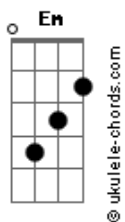

Eliete J. G. - Clame

tom:

Intro: [Primeira Parte]

D Em
Jesus foi condenado
A D
A morrer em uma cruz
Bm Em
Nunca cometeu pecado
A D
Mesmo assim foi imolado
D Em
Este cordeiro perfeito
A Em
Que Deus enviou ao mundo
Bm Em
Deixou a sua glória
A D
Anunciando a paz
D Em A D
Ele foi ferido e deu sua vida por nós
D Em A D
Antes de ir para o céu, disse que enviaria
Bm Em
Outro consolador
A D
Pra não ficarmos sozinhos

[Refrão]

D Em A D
Clame, clame
Bm Em
Clame por Jesus
A D
Ele vai te responder!

[Segunda Parte]

D Em
Para ter a salvação
A D
Precisa somente crer
Bm Em
Levante as mãos para os céus
A D
E confesse que Ele é poder
D Em
Se te encontras abatido
A Em
Cansado de tanto sofrer
Bm Em
Batestes em muitas portas
A D
Sem nada encontrar
D Em A D
Lembre se de Jesus, Ele resolve os problemas
Bm Em
Clame agora por Ele
A D

Acordes

Com certeza terá a Vitória

[Refrão]

D Em A D
Clame, clame
Bm Em
Clame por Jesus
A D
Ele vai te responder!

[Terceira Parte]

D Em
A Bíblia nos diz claramente
A D
Que o cair é do homem
Bm Em A D
Mas só quem o levanta é o Deus onipotente
D Em A D
É só clamar, os seus joelhos dobrar
Bm Em
Tenha toda certeza
A D
Que Ele vai te levantar

[Refrão]

D Em A D
Clame, clame
Bm Em
Clame por Jesus
A D
Ele vai te responder!

[Quarta Parte]

D Em
Estamos aqui neste mundo
A D
Preparando para encontrar
Bm Em
Nas nuvens do céu com Jesus
A D
Que virá nos buscar
D Em
Como será glorioso
A D
Pois vamos participar
Bm Em
Das bodas do cordeiro
A D
Com Jesus iremos reinar