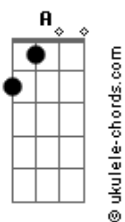

# Eliete J. G. - Clame

tom:

Intro: [Primeira Parte]

D Em  
Jesus foi condenado  
A D  
A morrer em uma cruz  
Bm Em  
Nunca cometeu pecado  
A D  
Mesmo assim foi imolado  
D Em  
Este cordeiro perfeito  
A Em  
Que Deus enviou ao mundo  
Bm Em  
Deixou a sua glória  
A D  
Anunciando a paz  
D Em A D  
Ele foi ferido e deu sua vida por nós  
D Em A D  
Antes de ir para o céu, disse que enviaria  
Bm Em  
Outro consolador  
A D  
Pra não ficarmos sozinhos

[Refrão]

D Em A D  
Clame, clame  
Bm Em  
Clame por Jesus  
A D  
Ele vai te responder!

[Segunda Parte]

D Em  
Para ter a salvação  
A D  
Precisa somente crer  
Bm Em  
Levante as mãos para os céus  
A D  
E confesse que Ele é poder  
D Em  
Se te encontras abatido  
A Em  
Cansado de tanto sofrer  
Bm Em  
Batestes em muitas portas  
A D  
Sem nada encontrar  
D Em A D  
Lembre se de Jesus, Ele resolve os problemas  
Bm Em  
Clame agora por Ele  
A D

## Acordes

Com certeza terá a Vitória

[Refrão]

D Em A D  
Clame, clame  
Bm Em  
Clame por Jesus  
A D  
Ele vai te responder!

[Terceira Parte]

D Em  
A Bíblia nos diz claramente  
A D  
Que o cair é do homem  
Bm Em A D  
Mas só quem o levanta é o Deus onipotente  
D Em A D  
É só clamar, os seus joelhos dobrar  
Bm Em  
Tenha toda certeza  
A D  
Que Ele vai te levantar