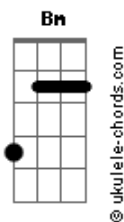

Eliete J. G. - Clame

tom:

Intro: [Primeira Parte]

D Em
Jesus foi condenado
A D
A morrer em uma cruz
Bm Em
Nunca cometeu pecado
A D
Mesmo assim foi imolado
D Em
Este cordeiro perfeito
A Em
Que Deus enviou ao mundo
Bm Em
Deixou a sua glória
A D
Anunciando a paz
D Em A D
Ele foi ferido e deu sua vida por nós
D Em A D
Antes de ir para o céu, disse que enviaria
Bm Em
Outro consolador
A D
Pra não ficarmos sozinhos

[Refrão]

D Em A D
Clame, clame
Bm Em
Clame por Jesus
A D
Ele vai te responder!

[Segunda Parte]

D Em
Para ter a salvação
A D
Precisa somente crer
Bm Em
Levante as mãos para os céus
A D
E confesse que Ele é poder
D Em
Se te encontras abatido
A Em
Cansado de tanto sofrer
Bm Em
Batestes em muitas portas
A D
Sem nada encontrar
D Em A D
Lembre se de Jesus, Ele resolve os problemas
Bm Em
Clame agora por Ele
A D

Acordes

Com certeza terá a Vitória

[Refrão]

D Em A D
Clame, clame
Bm Em
Clame por Jesus
A D
Ele vai te responder!

[Terceira Parte]

D Em
A Bíblia nos diz claramente
A D
Que o cair é do homem
Bm Em A D
Mas só quem o levanta é o Deus onipotente
D Em A D
É só clamar, os seus joelhos dobrar
Bm Em
Tenha toda certeza
A D
Que Ele vai te levantar

[Refrão]

D Em A D
Clame, clame
Bm Em
Clame por Jesus
A D
Ele vai te responder!

[Quarta Parte]

D Em
Estamos aqui neste mundo
A D
Preparando para encontrar
Bm Em
Nas nuvens do céu com Jesus
A D
Que virá nos buscar
D Em
Como será glorioso
A D
Pois vamos participar
Bm Em
Das bodas do cordeiro
A D
Com Jesus iremos reinar