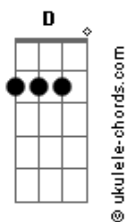

# Eliete J. G. - Clame

tom:

Intro: [Primeira Parte]

D Em  
Jesus foi condenado  
A D  
A morrer em uma cruz  
Bm Em  
Nunca cometeu pecado  
A D  
Mesmo assim foi imolado  
D Em  
Este cordeiro perfeito  
A Em  
Que Deus enviou ao mundo  
Bm Em  
Deixou a sua glória  
A D  
Anunciando a paz  
D Em A D  
Ele foi ferido e deu sua vida por nós  
D Em A D  
Antes de ir para o céu, disse que enviaria  
Bm Em  
Outro consolador  
A D  
Pra não ficarmos sozinhos

[Refrão]

D Em A D  
Clame, clame  
Bm Em  
Clame por Jesus  
A D  
Ele vai te responder!

[Segunda Parte]

D Em  
Para ter a salvação  
A D  
Precisa somente crer  
Bm Em  
Levante as mãos para os céus  
A D  
E confesse que Ele é poder  
D Em  
Se te encontras abatido  
A Em  
Cansado de tanto sofrer  
Bm Em  
Batestes em muitas portas  
A D  
Sem nada encontrar  
D Em A D  
Lembre se de Jesus, Ele resolve os problemas  
Bm Em  
Clame agora por Ele  
A D

## Acordes

Com certeza terá a Vitória

[Refrão]

D Em A D  
Clame, clame  
Bm Em  
Clame por Jesus  
A D  
Ele vai te responder!

[Terceira Parte]

D Em  
A Bíblia nos diz claramente  
A D  
Que o cair é do homem  
Bm Em A D  
Mas só quem o levanta é o Deus onipotente  
D Em A D  
É só clamar, os seus joelhos dobrar  
Bm Em  
Tenha toda certeza  
A D  
Que Ele vai te levantar

[Refrão]

D Em A D  
Clame, clame  
Bm Em  
Clame por Jesus  
A D  
Ele vai te responder!

[Quarta Parte]

D Em  
Estamos aqui neste mundo  
A D  
Preparando para encontrar  
Bm Em  
Nas nuvens do céu com Jesus  
A D  
Que virá nos buscar  
D Em  
Como será glorioso  
A D  
Pois vamos participar  
Bm Em  
Das bodas do cordeiro  
A D  
Com Jesus iremos reinar