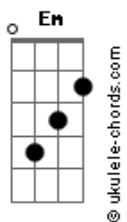

# Eliete J. G. - Clame

tom:

Intro: [Primeira Parte]

D Em  
Jesus foi condenado  
A D  
A morrer em uma cruz  
Bm Em  
Nunca cometeu pecado  
A D  
Mesmo assim foi imolado  
D Em  
Este cordeiro perfeito  
A Em  
Que Deus enviou ao mundo  
Bm Em  
Deixou a sua glória  
A D  
Anunciando a paz  
D Em A D  
Ele foi ferido e deu sua vida por nós  
D Em A D  
Antes de ir para o céu, disse que enviaria  
Bm Em  
Outro consolador  
A D  
Pra não ficarmos sozinhos

[Refrão]

D Em A D  
Clame, clame  
Bm Em  
Clame por Jesus  
A D  
Ele vai te responder!

[Segunda Parte]

D Em  
Para ter a salvação  
A D  
Precisa somente crer  
Bm Em  
Levante as mãos para os céus  
A D  
E confesse que Ele é poder  
D Em  
Se te encontras abatido  
A Em  
Cansado de tanto sofrer  
Bm Em  
Batestes em muitas portas  
A D  
Sem nada encontrar  
D Em A D  
Lembre se de Jesus, Ele resolve os problemas  
Bm Em  
Clame agora por Ele  
A D

## Acordes

Com certeza terá a Vitória

[Refrão]

D Em A D  
Clame, clame  
Bm Em  
Clame por Jesus  
A D  
Ele vai te responder!

[Terceira Parte]

D Em  
A Bíblia nos diz claramente  
A D  
Que o cair é do homem  
Bm Em A D  
Mas só quem o levanta é o Deus onipotente  
D Em A D  
É só clamar, os seus joelhos dobrar  
Bm Em  
Tenha toda certeza  
A D  
Que Ele vai te levantar

[Refrão]

D Em A D  
Clame, clame  
Bm Em  
Clame por Jesus  
A D  
Ele vai te responder!

[Quarta Parte]

D Em  
Estamos aqui neste mundo  
A D  
Preparando para encontrar  
Bm Em  
Nas nuvens do céu com Jesus  
A D  
Que virá nos buscar  
D Em  
Como será glorioso  
A D  
Pois vamos participar  
Bm Em  
Das bodas do cordeiro  
A D  
Com Jesus iremos reinar